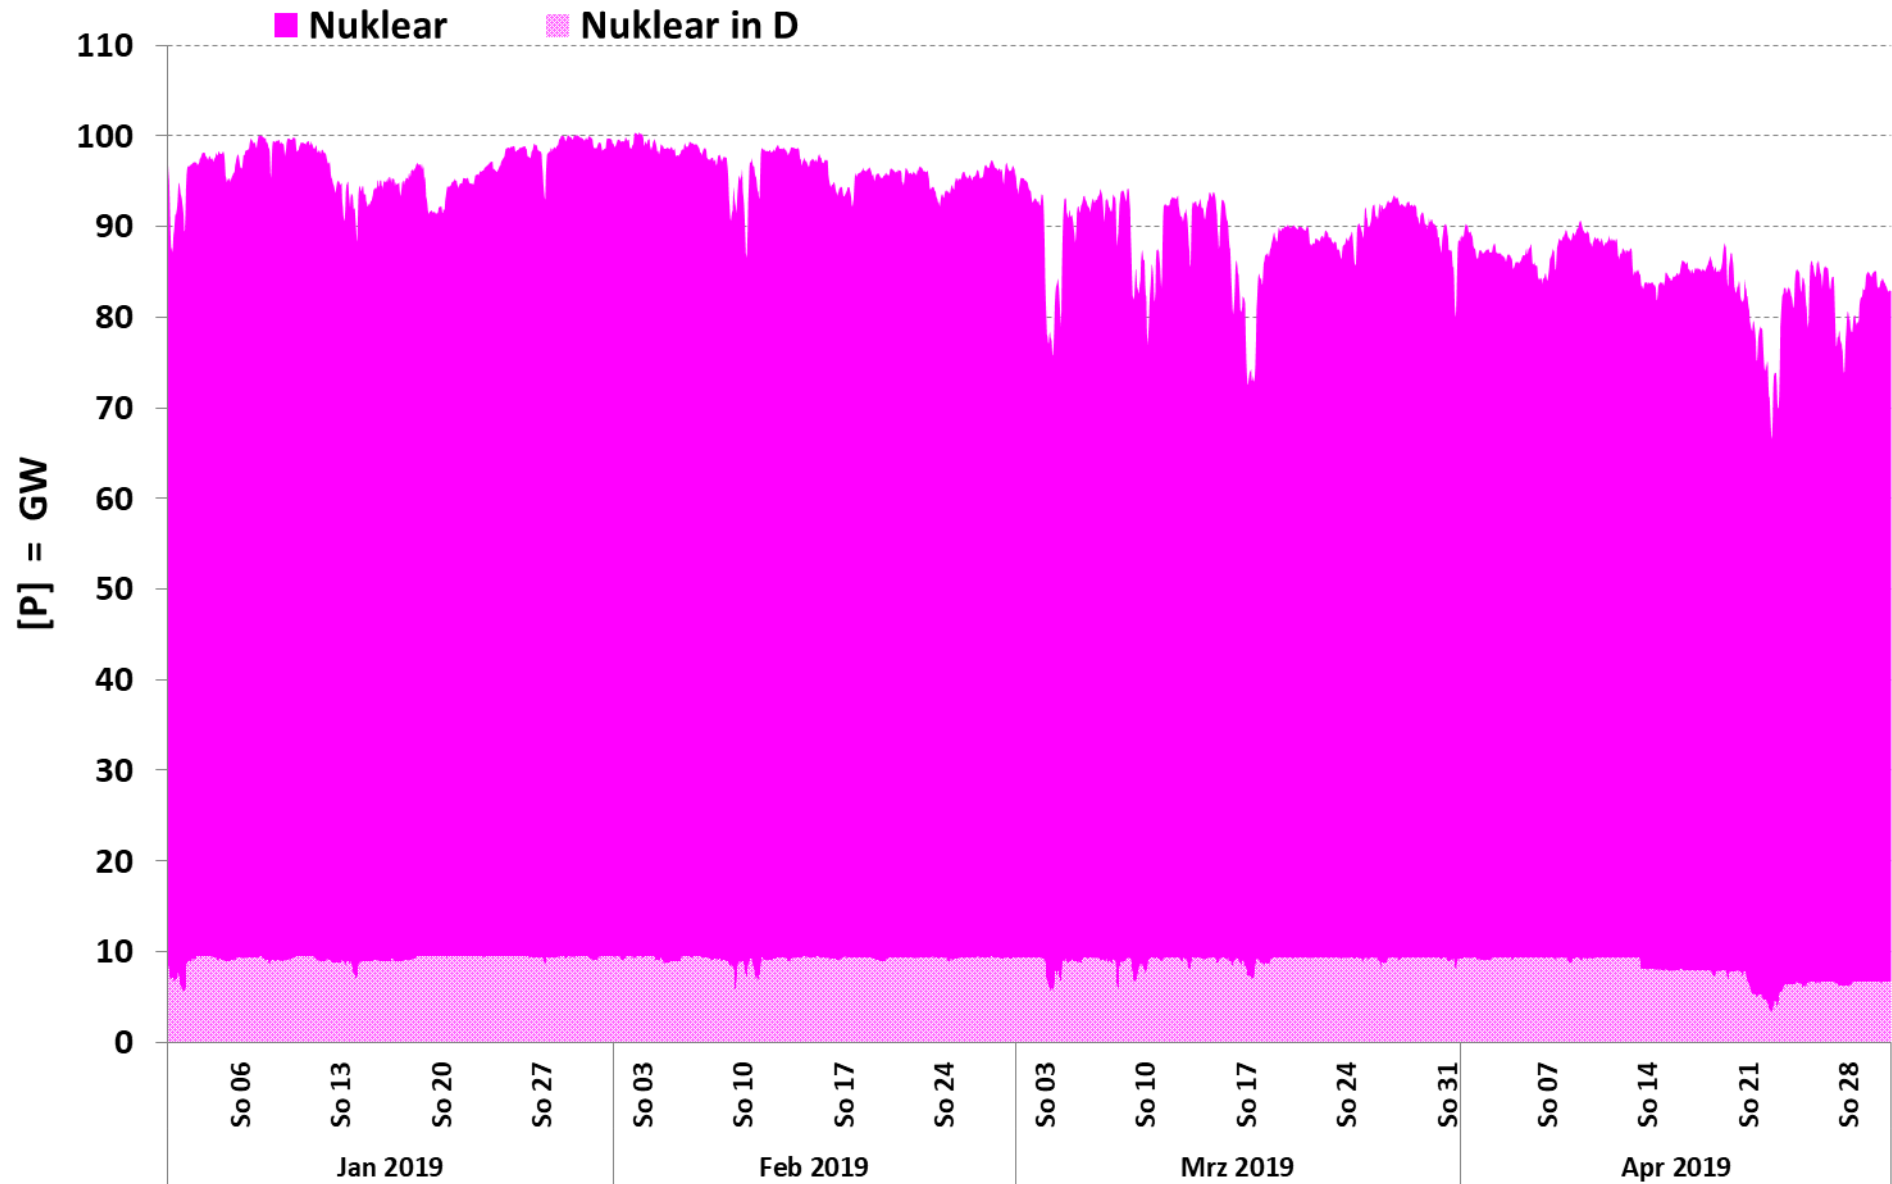

17 Länder = AT BE CZ DK DE FI FR GB GR HU IT NL NO PL POR SE SP

Nuklear Kohle Öl/Gas Bio Wasser Wind Solar Last

Datenquelle: Entso-e

Auflösung: Stundenwerte

Darstellung: Rolf Schuster

17 Länder = AT BE CZ DK DE FI FR GB GR HU IT NL NO PL POR SE SP

Datenquelle: Entso-e

Auflösung: Stundenwerte

Darstellung: Rolf Schuster

17 Länder = AT BE CZ DK DE FI FR GB GR HU IT NL NO PL POR SE SP

Datenquelle: Entso-e

Auflösung: Stundenwerte

Darstellung: Rolf Schuster

17 Länder = AT BE CZ DK DE FI FR GB GR HU IT NL NO PL POR SE SP

Datenquelle: Entso-e

Auflösung: Stundenwerte

Darstellung: Rolf Schuster