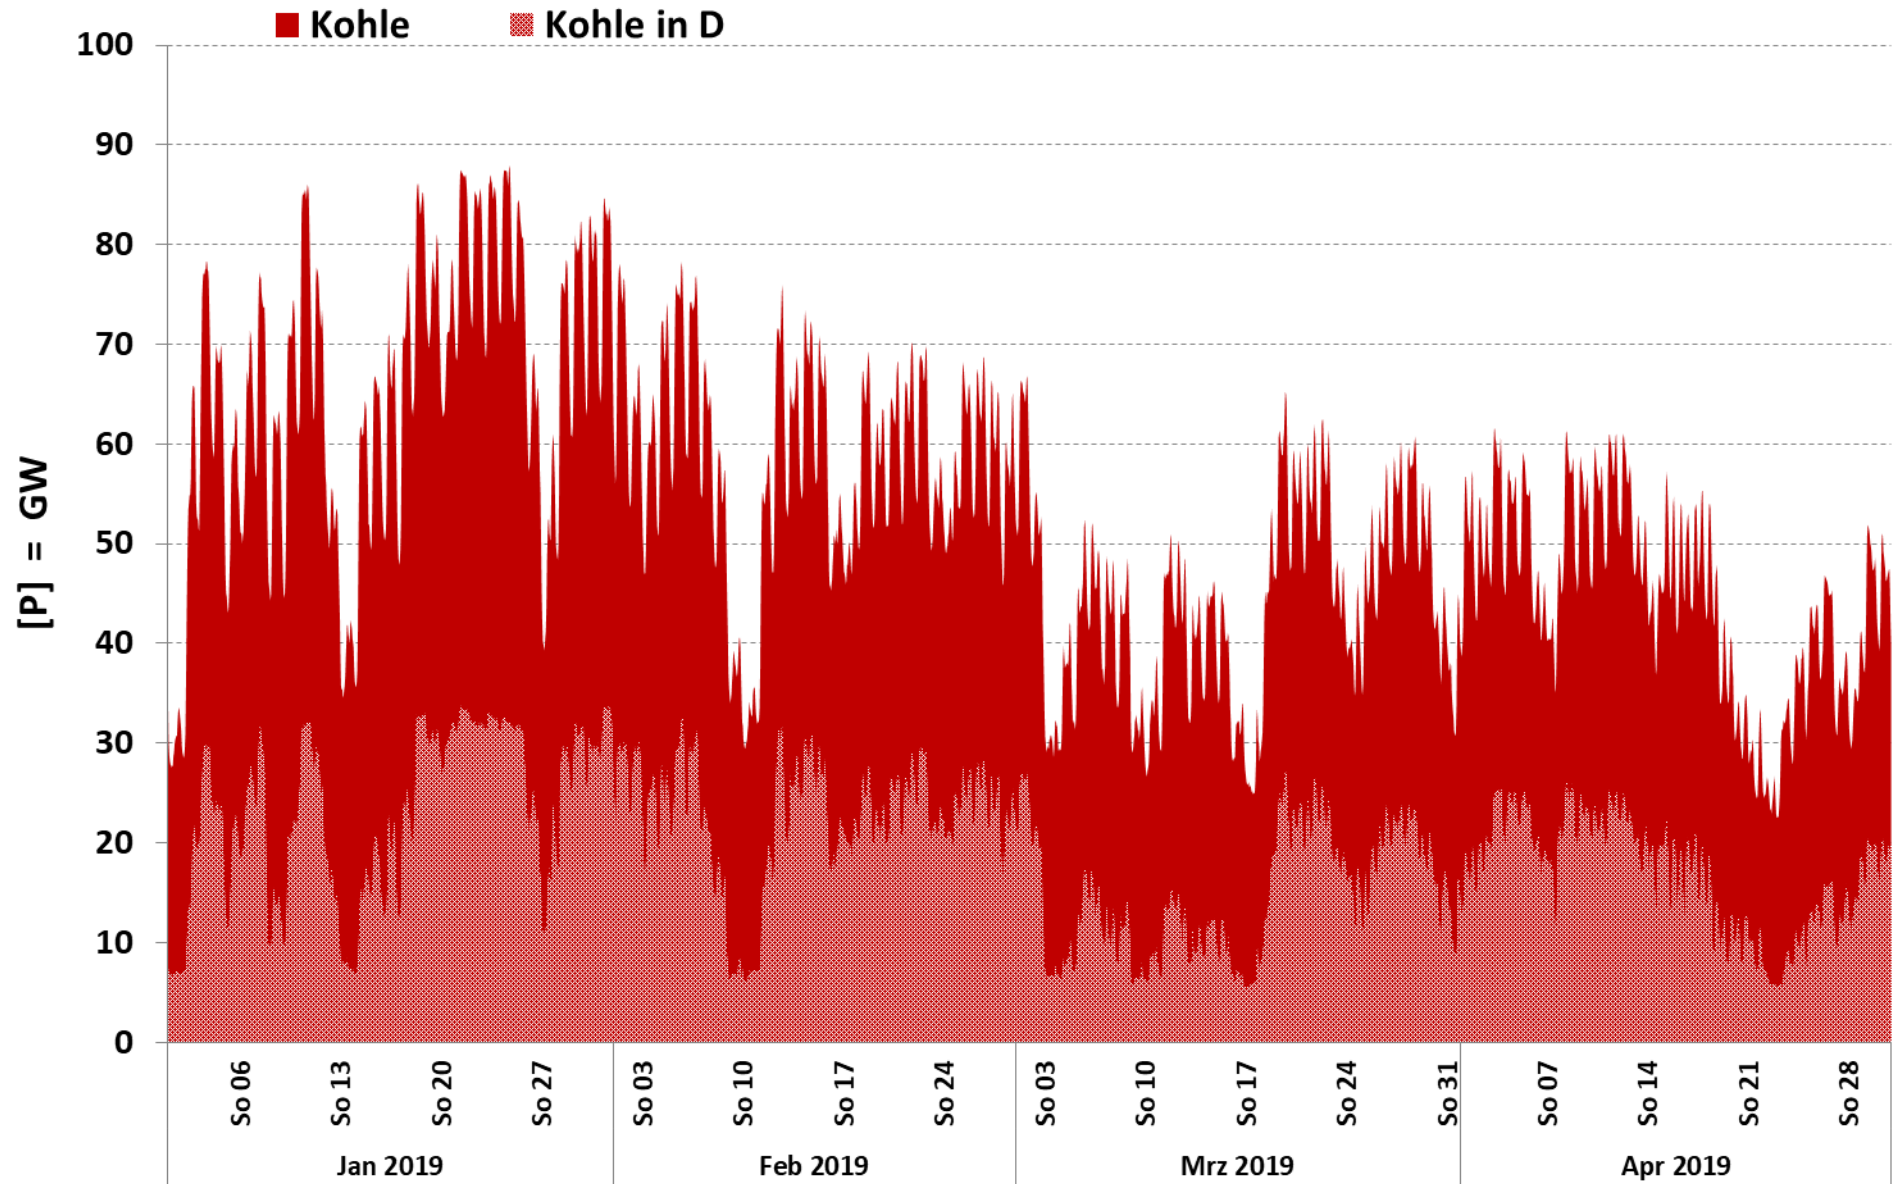

17 Länder = AT BE CZ DK DE FI FR GB GR HU IT NL NO PL POR SE SP

Nuklear Kohle Öl/Gas Bio Wasser Wind Solar Last

Datenquelle: Entso-e

Auflösung: Stundenwerte

Darstellung: Rolf Schuster

17 Länder = AT BE CZ DK DE FI FR GB GR HU IT NL NO PL POR SE SP

Datenquelle: Entso-e

Auflösung: Stundenwerte

Darstellung: Rolf Schuster

17 Länder = AT BE CZ DK DE FI FR GB GR HU IT NL NO PL POR SE SP

Datenquelle: Entso-e

Auflösung: Stundenwerte

Darstellung: Rolf Schuster

17 Länder = AT BE CZ DK DE FI FR GB GR HU IT NL NO PL POR SE SP

Datenquelle: Entso-e

Auflösung: Stundenwerte

Darstellung: Rolf Schuster