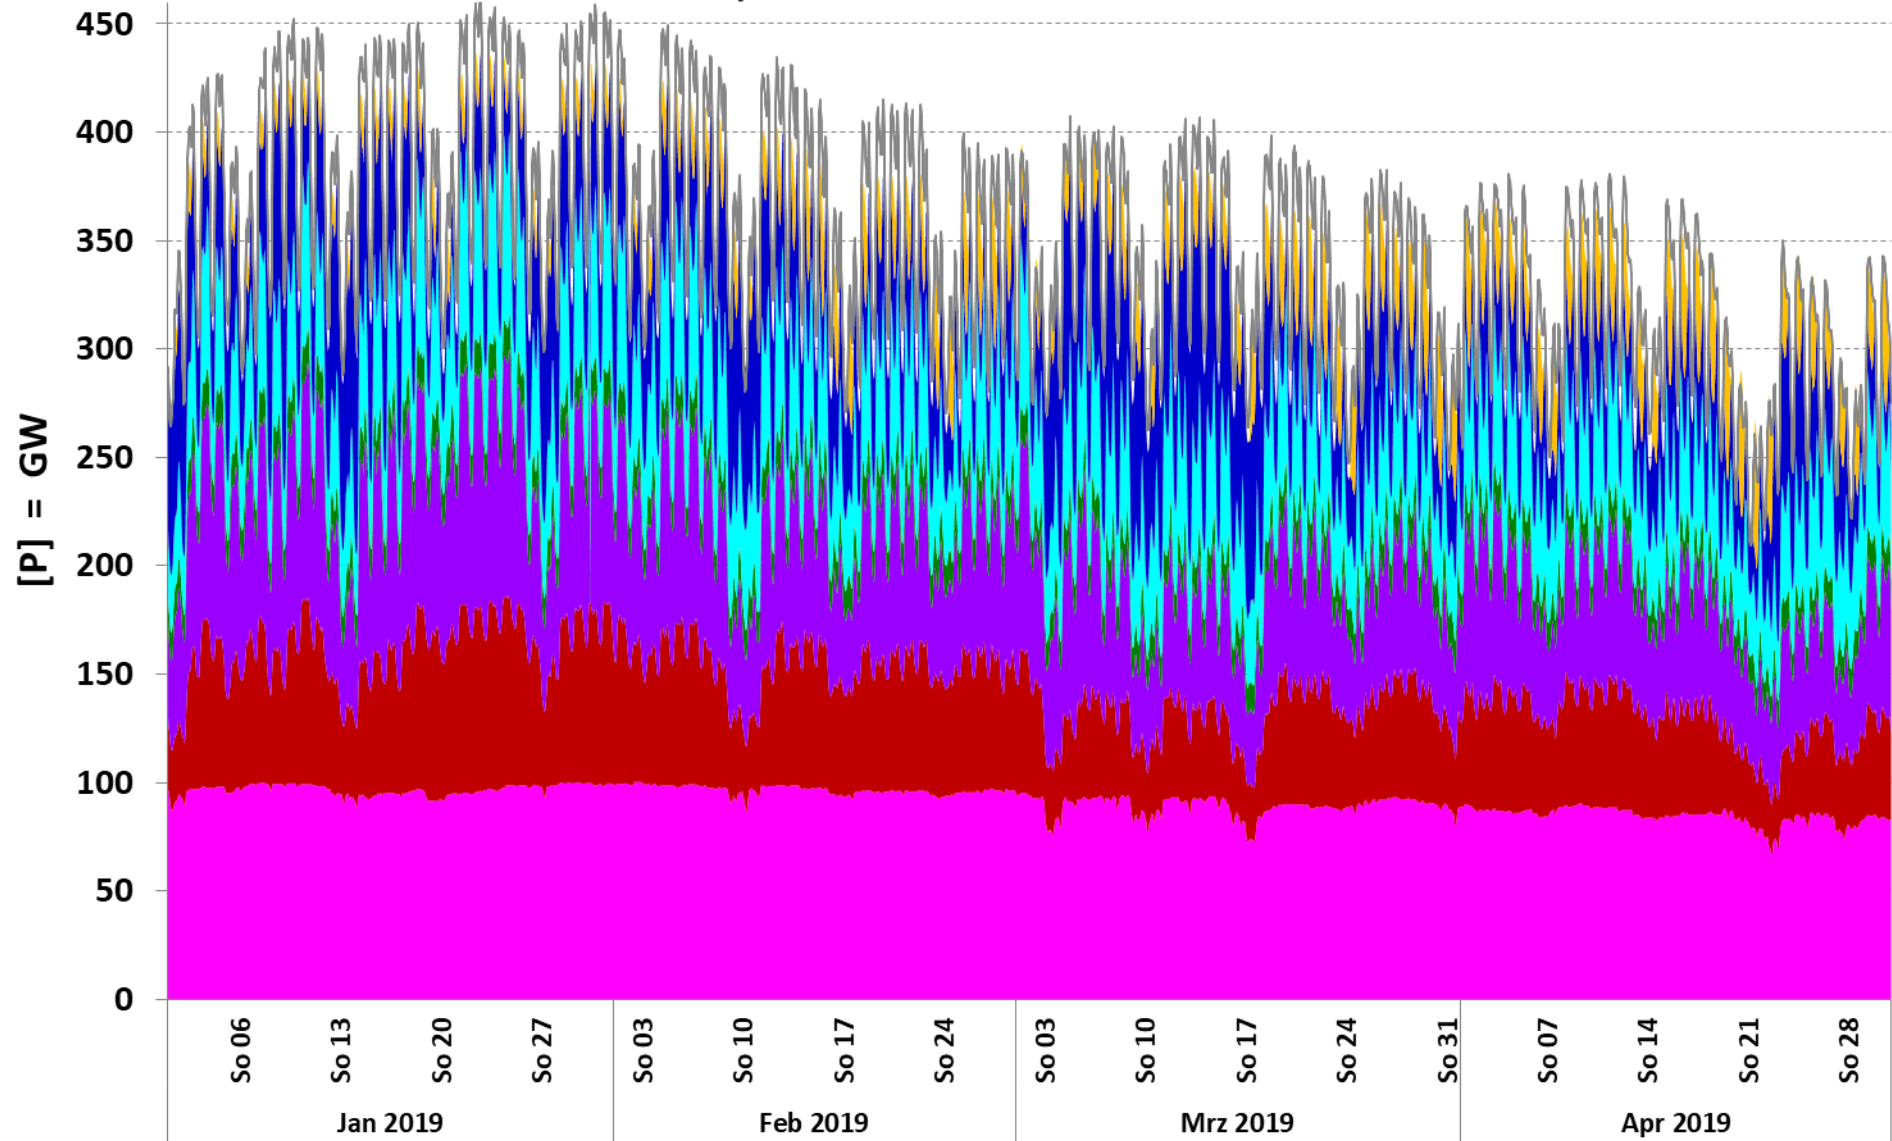

17 Länder = AT BE CZ DK DE FI FR GB GR HU IT NL NO PL POR SE SP

Nuklear Kohle Öl/Gas Bio Wasser Wind Solar Last

Datenquelle: Entso-e

Auflösung: Stundenwerte

Darstellung: Rolf Schuster

17 Länder = AT BE CZ DK DE FI FR GB GR HU IT NL NO PL POR SE SP

Datenquelle: Entso-e

Auflösung: Stundenwerte

Darstellung: Rolf Schuster

17 Länder = AT BE CZ DK DE FI FR GB GR HU IT NL NO PL POR SE SP

Datenquelle: Entso-e

Auflösung: Stundenwerte

Darstellung: Rolf Schuster

17 Länder = AT BE CZ DK DE FI FR GB GR HU IT NL NO PL POR SE SP

Datenquelle: Entso-e

Auflösung: Stundenwerte

Darstellung: Rolf Schuster