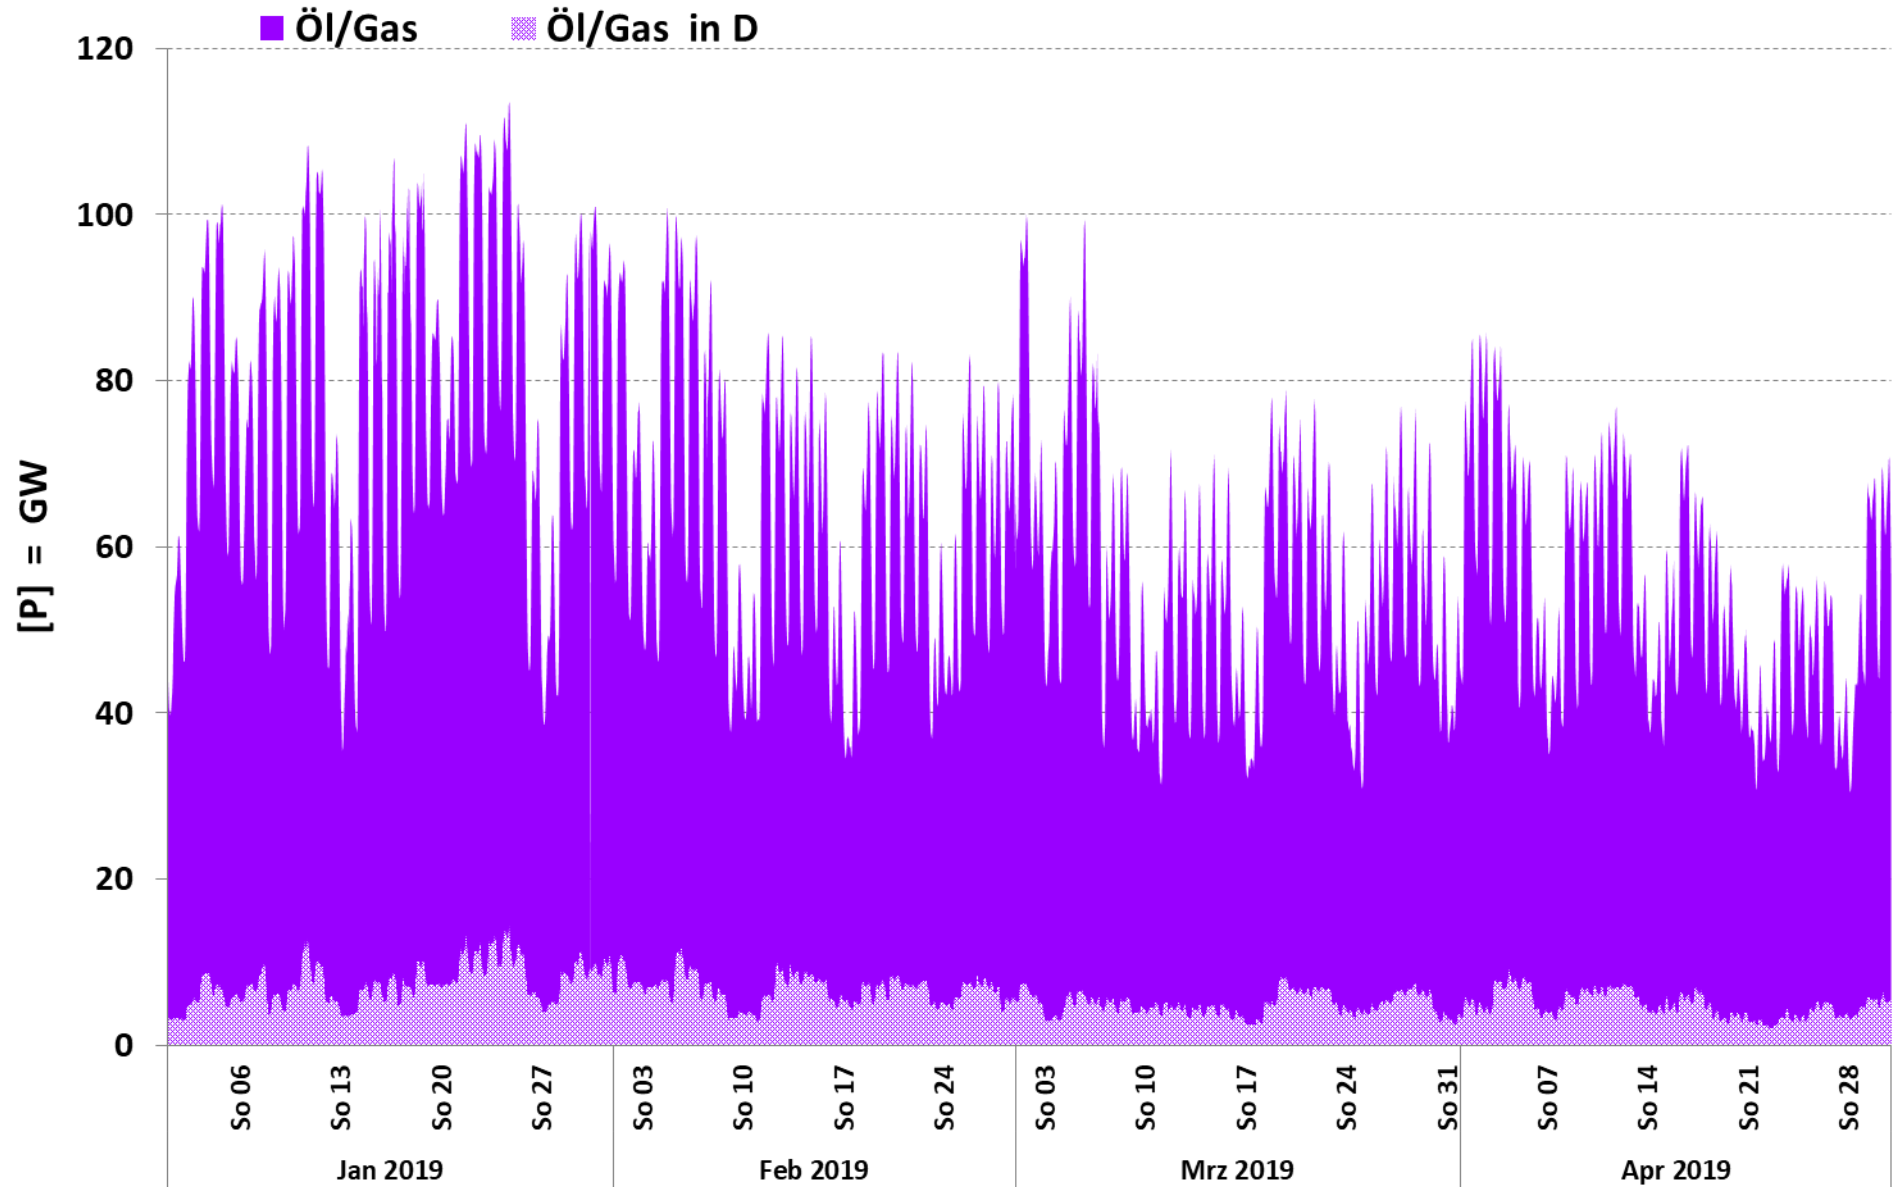

Datenquelle: Entso-e

Auflösung: Stundenwerte

Darstellung: Rolf Schuster

17 Länder = AT BE CZ DK DE FI FR GB GR HU IT NL NO PL POR SE SP

Datenquelle: Entso-e

Auflösung: Stundenwerte

Darstellung: Rolf Schuster

17 Länder = AT BE CZ DK DE FI FR GB GR HU IT NL NO PL POR SE SP

Datenquelle: Entso-e

Auflösung: Stundenwerte

Darstellung: Rolf Schuster