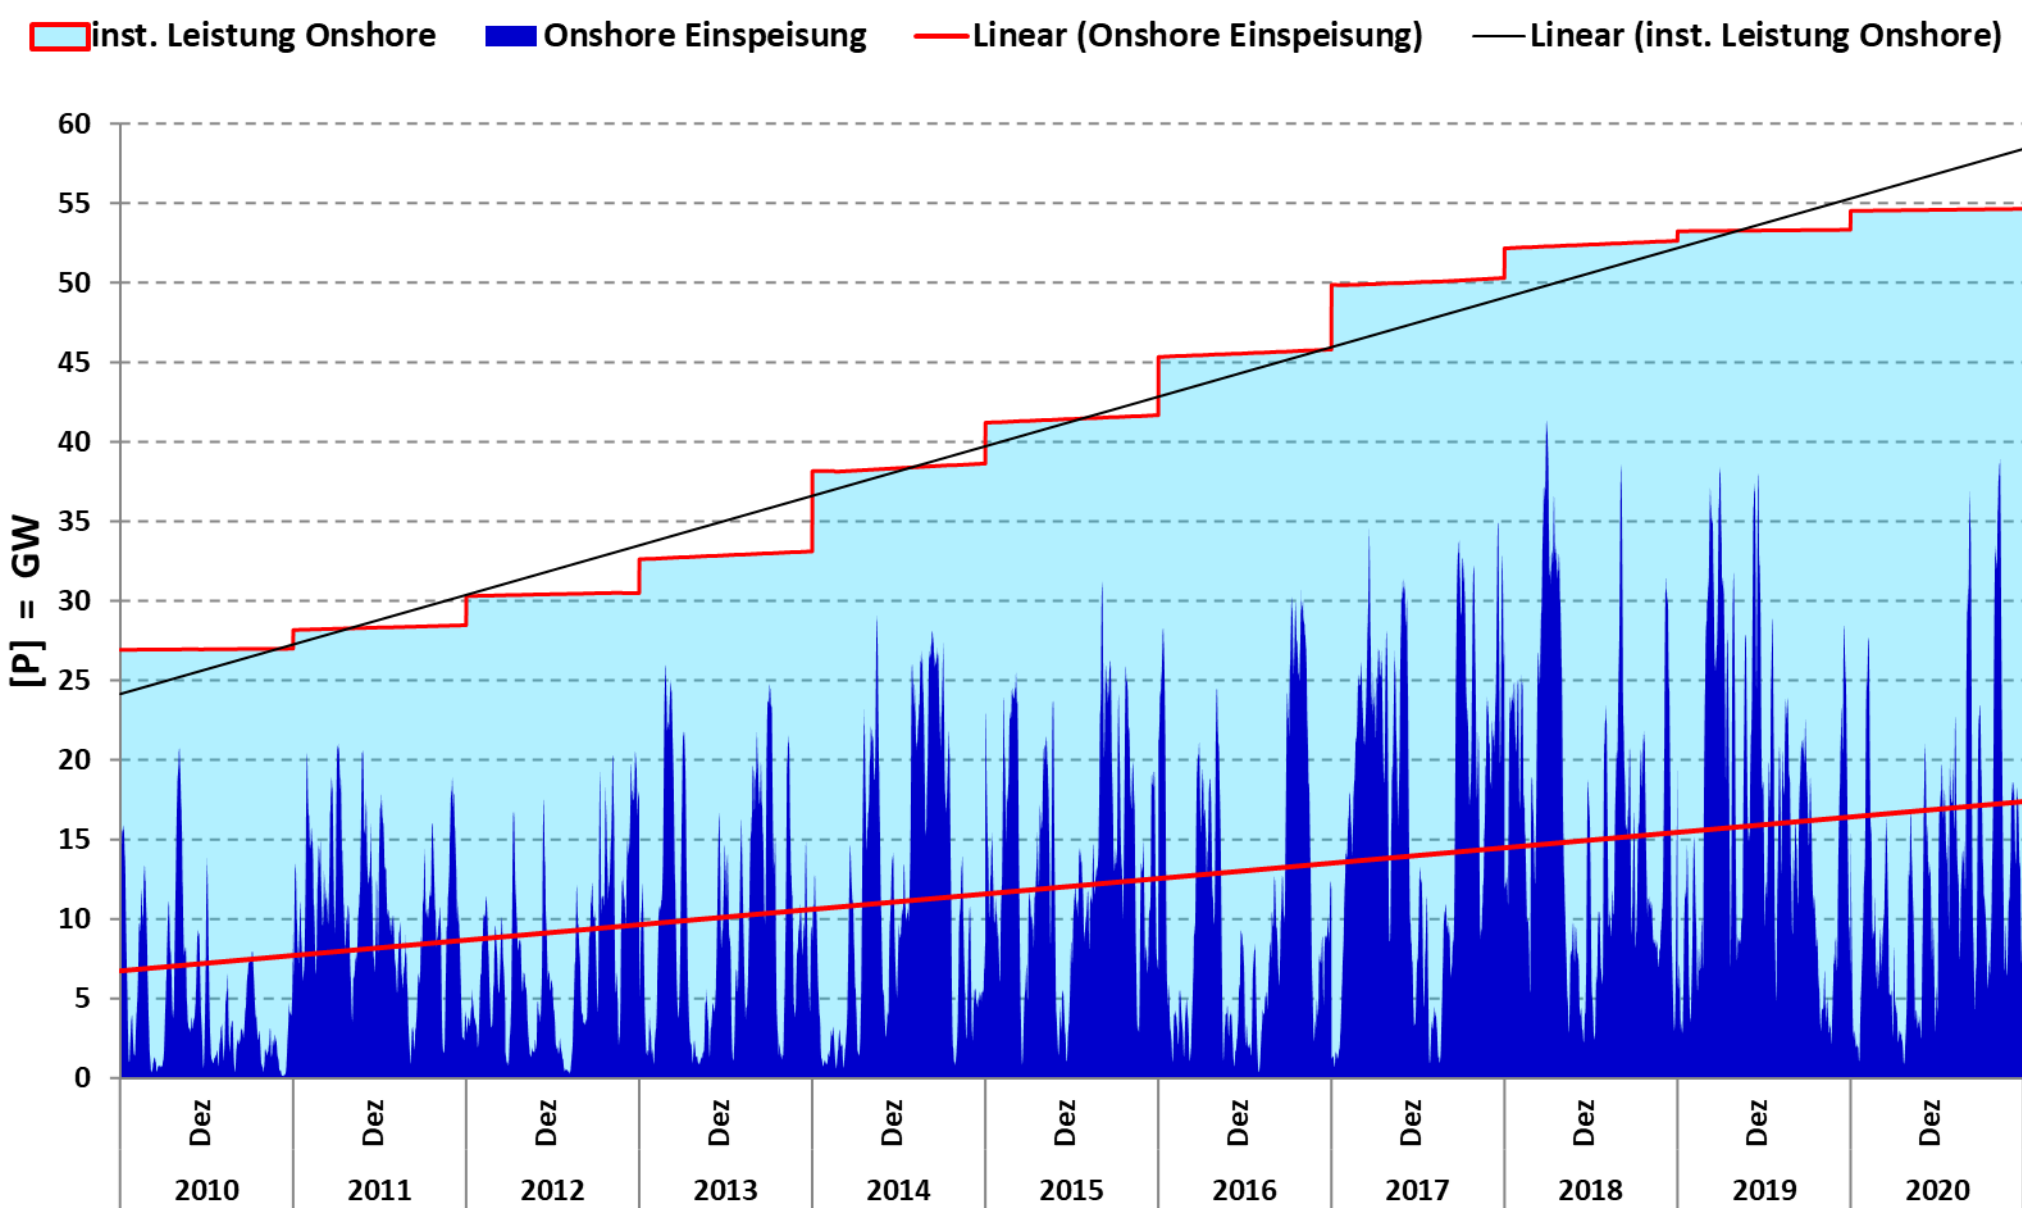

Datenquelle: Netzbetreiber

Auflösung: Stundenwerte

Darstellung: Rolf Schuster Vernunftkraft

Datenquelle: Netzbetreiber

Auflösung: Stundenwerte

Darstellung: Rolf Schuster Vernunftkraft

Datenquelle: Netzbetreiber

Auflösung: Stundenwerte

Darstellung: Rolf Schuster Vernunftkraft