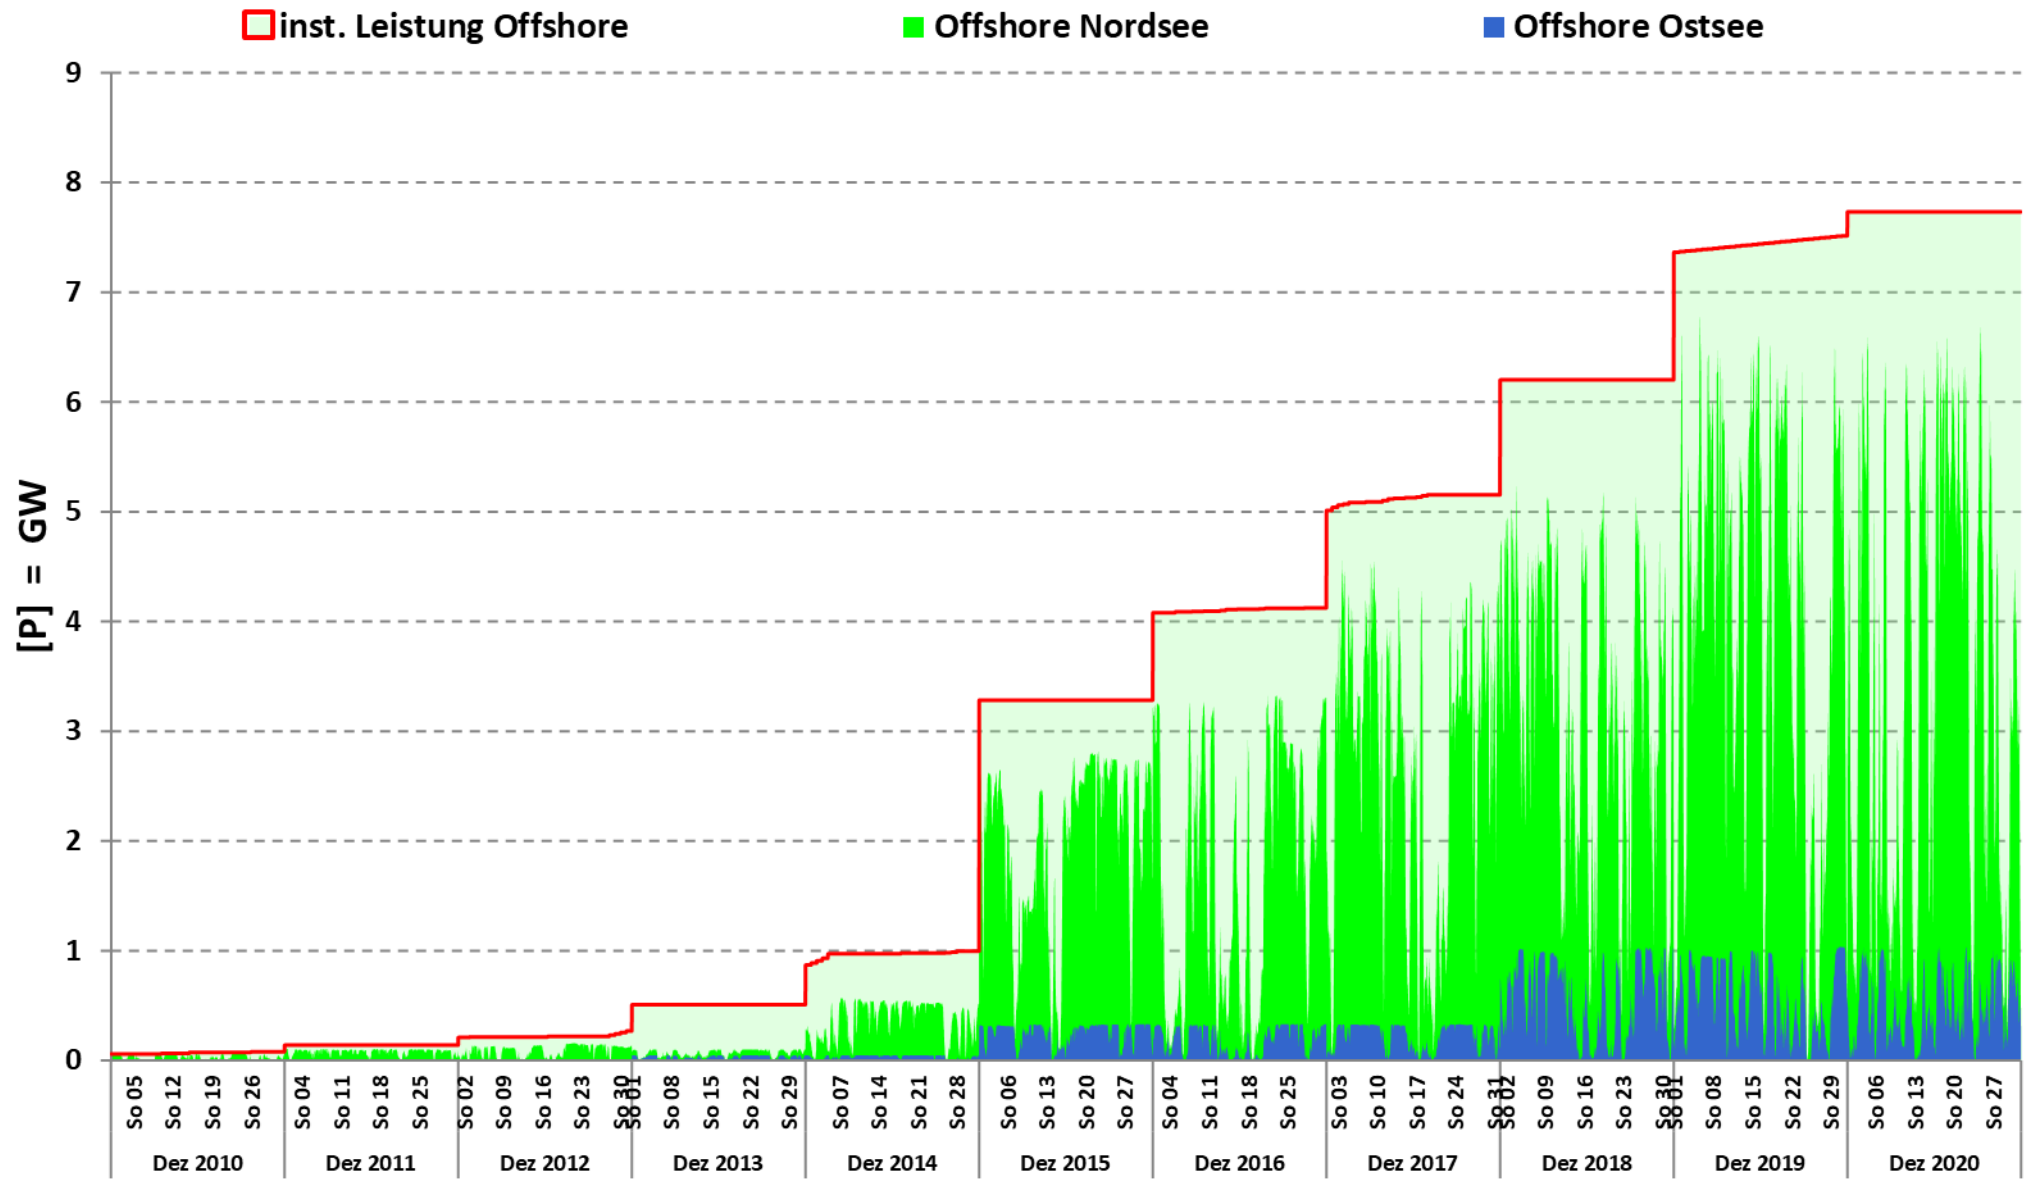

Datenquelle: Netzbetreiber

Auflösung: Stundenwerte

Darstellung: Rolf Schuster Vernunftkraft

Datenquelle: Netzbetreiber

Auflösung: Stundenwerte

Darstellung: Rolf Schuster Vernunftkraft

Datenquelle: Netzbetreiber

Auflösung: Stundenwerte

Darstellung: Rolf Schuster Vernunftkraft