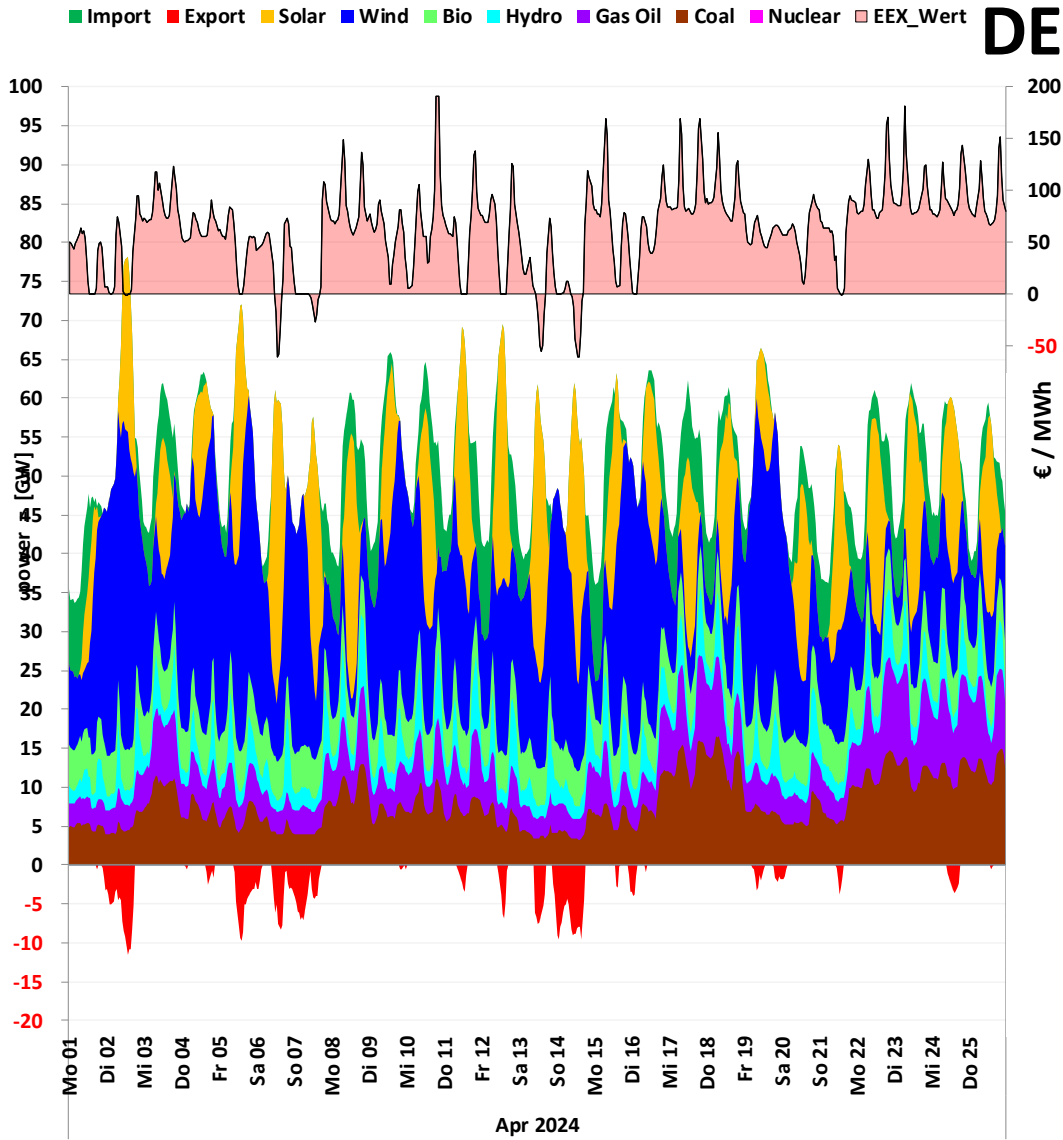

Datenquelle: Entso-e Actual generation per production type

Auflösung: Stundenwerte

Darstellung: Rolf Schuster Vernunftkraft

Datenquelle: Entso-e Actual generation per production type

Darstellung: Rolf Schuster Vernunftkraft

Datenquelle: Entso-e Actual generation per production type

Darstellung: Rolf Schuster Vernunftkraft

Datenquelle: Entso-e Actual generation per production type

Darstellung: Rolf Schuster Vernunftkraft

Datenquelle: Entso-e Actual generation per production type

Darstellung: Rolf Schuster Vernunftkraft

11Datenquelle: Entso-e Actual generation per production type

Darstellung: Rolf Schuster Vernunftkraft

Datenquelle: Entso-e Actual generation per production type

Darstellung: Rolf Schuster Vernunftkraft