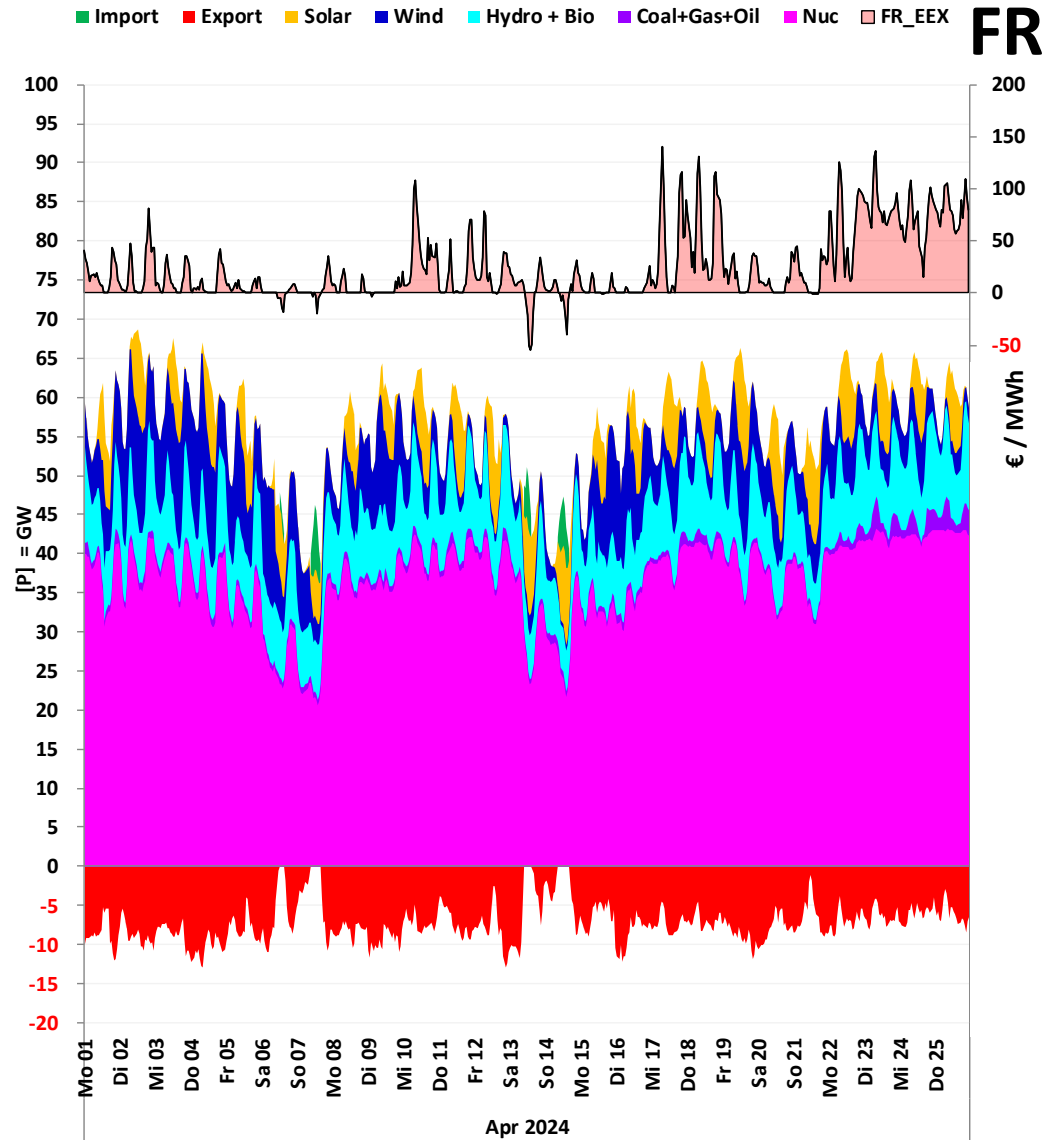

Datenquelle: Entso-e Actual generation per production type

Auflösung: Stundenwerte

Darstellung: Rolf Schuster Vernunftkraft

Datenquelle: Entso-e Actual generation per production type

Darstellung: Rolf Schuster Vernunftkraft

Datenquelle: Entso-e Actual generation per production type

Darstellung: Rolf Schuster Vernunftkraft

Datenquelle: Entso-e Actual generation per production type

Darstellung: Rolf Schuster Vernunftkraft

Datenquelle: Entso-e Actual generation per production type

Darstellung: Rolf Schuster Vernunftkraft

11Datenquelle: Entso-e Actual generation per production type

Darstellung: Rolf Schuster Vernunftkraft

Datenquelle: Entso-e Actual generation per production type

Darstellung: Rolf Schuster Vernunftkraft