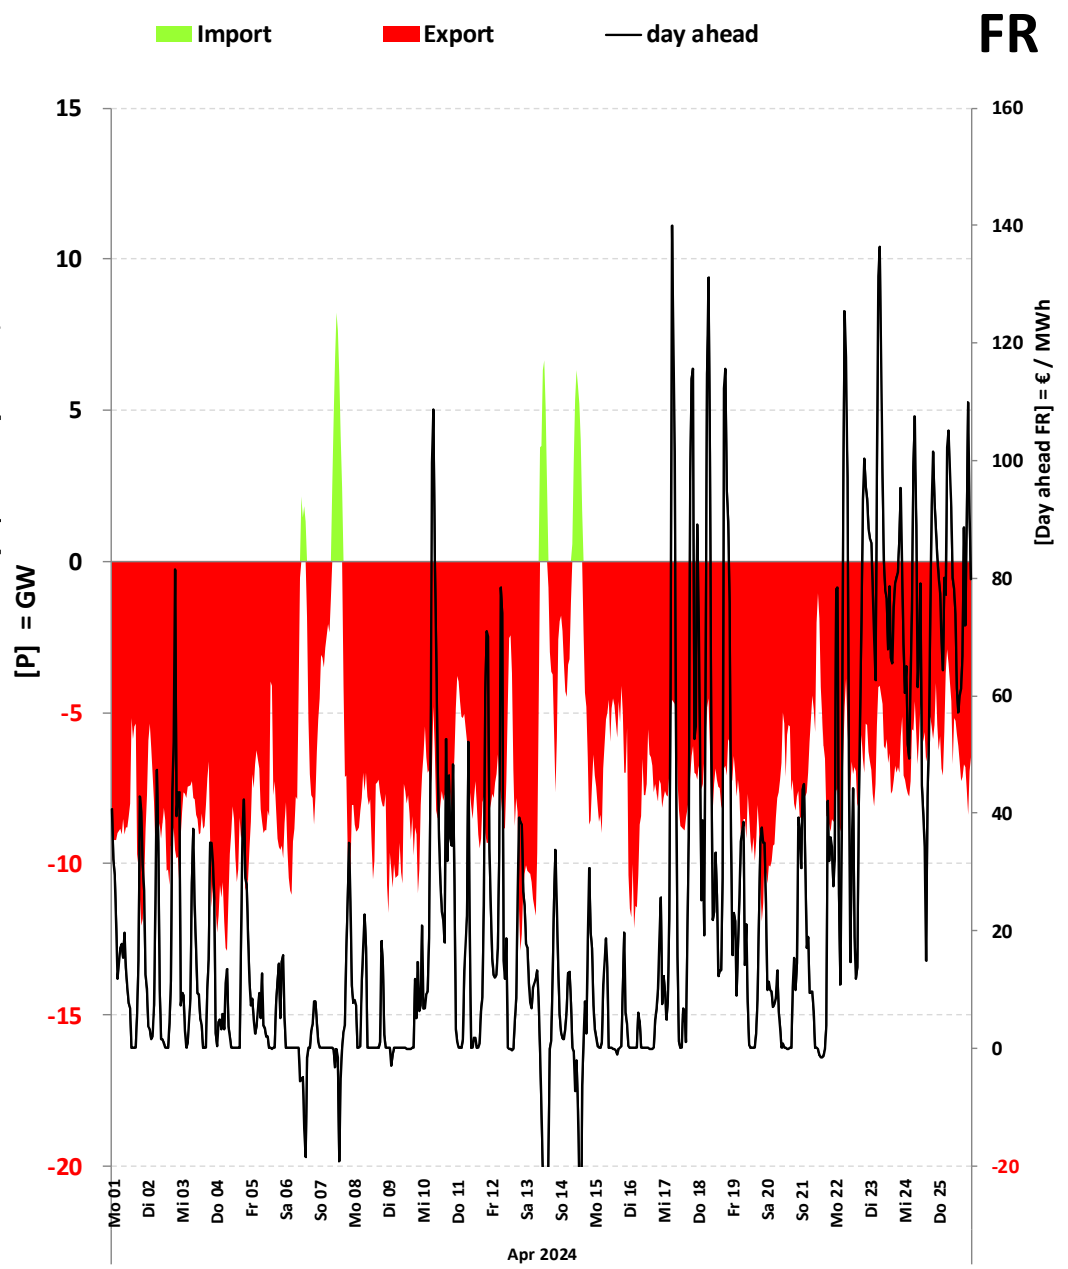

Datenquelle: Entso-e Actual generation per production type

Auflösung: Stundenwerte

Darstellung: Rolf Schuster Vernunftkraft

Datenquelle: Entso-e Actual generation per production type

Darstellung: Rolf Schuster Vernunftkraft

Datenquelle: Entso-e Actual generation per production type

Darstellung: Rolf Schuster Vernunftkraft

Datenquelle: Entso-e Actual generation per production type

Darstellung: Rolf Schuster Vernunftkraft

Datenquelle: Entso-e Actual generation per production type

Darstellung: Rolf Schuster Vernunftkraft

11Datenquelle: Entso-e Actual generation per production type

Darstellung: Rolf Schuster Vernunftkraft

Datenquelle: Entso-e Actual generation per production type

Darstellung: Rolf Schuster Vernunftkraft