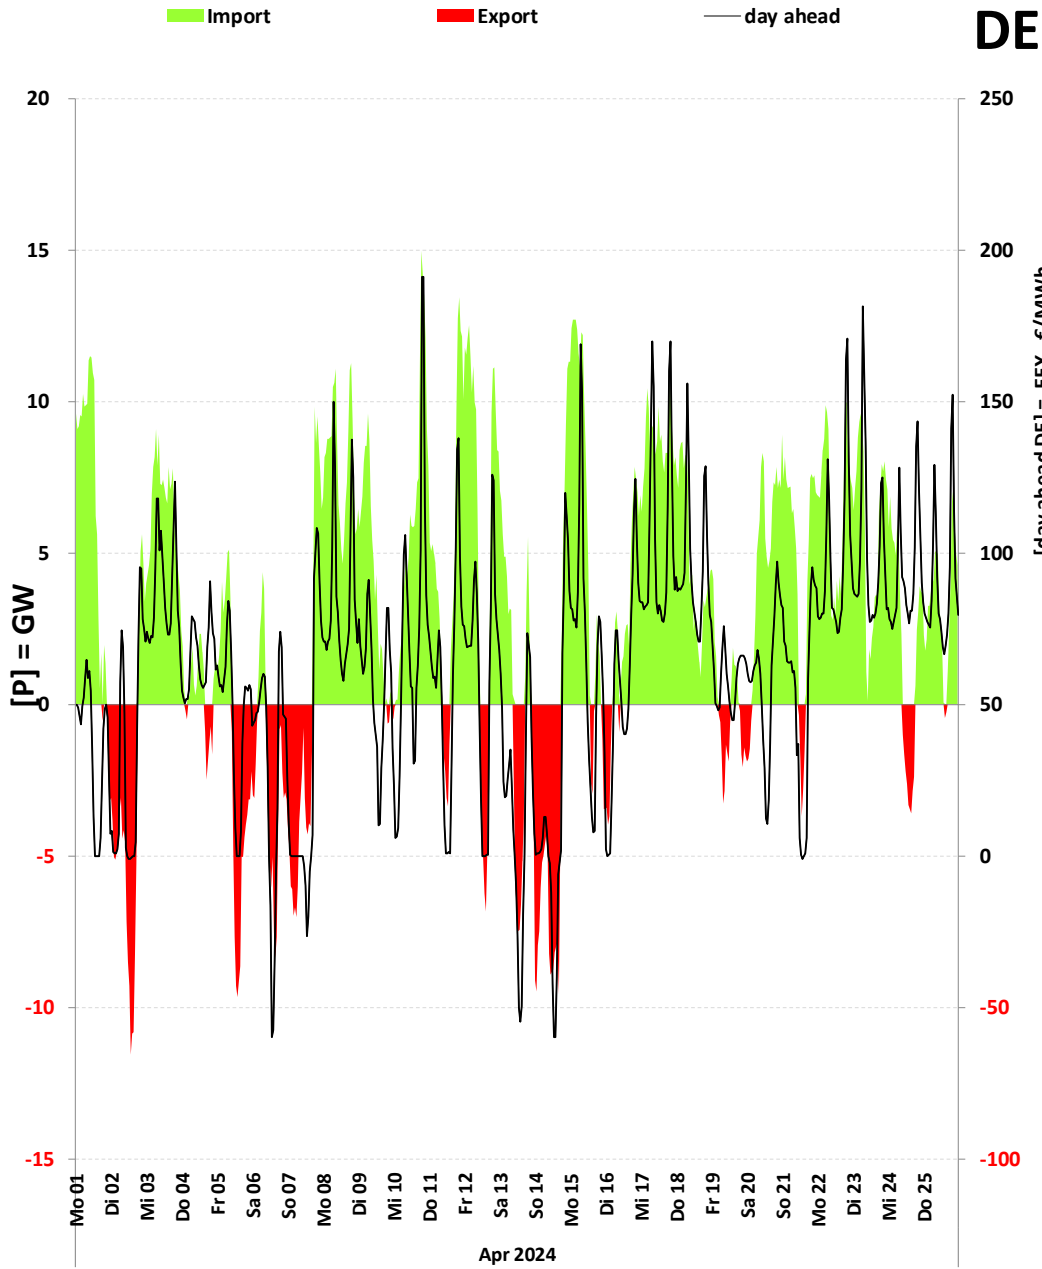

Datenquelle: Entso-e Actual generation per production type

Auflösung: Stundenwerte

Darstellung: Rolf Schuster Vernunftkraft

Datenquelle: Entso-e Actual generation per production type

Darstellung: Rolf Schuster Vernunftkraft

Datenquelle: Entso-e Actual generation per production type

Darstellung: Rolf Schuster Vernunftkraft

Datenquelle: Entso-e Actual generation per production type

Darstellung: Rolf Schuster Vernunftkraft

Datenquelle: Entso-e Actual generation per production type

Darstellung: Rolf Schuster Vernunftkraft

11Datenquelle: Entso-e Actual generation per production type

Darstellung: Rolf Schuster Vernunftkraft

Datenquelle: Entso-e Actual generation per production type

Darstellung: Rolf Schuster Vernunftkraft