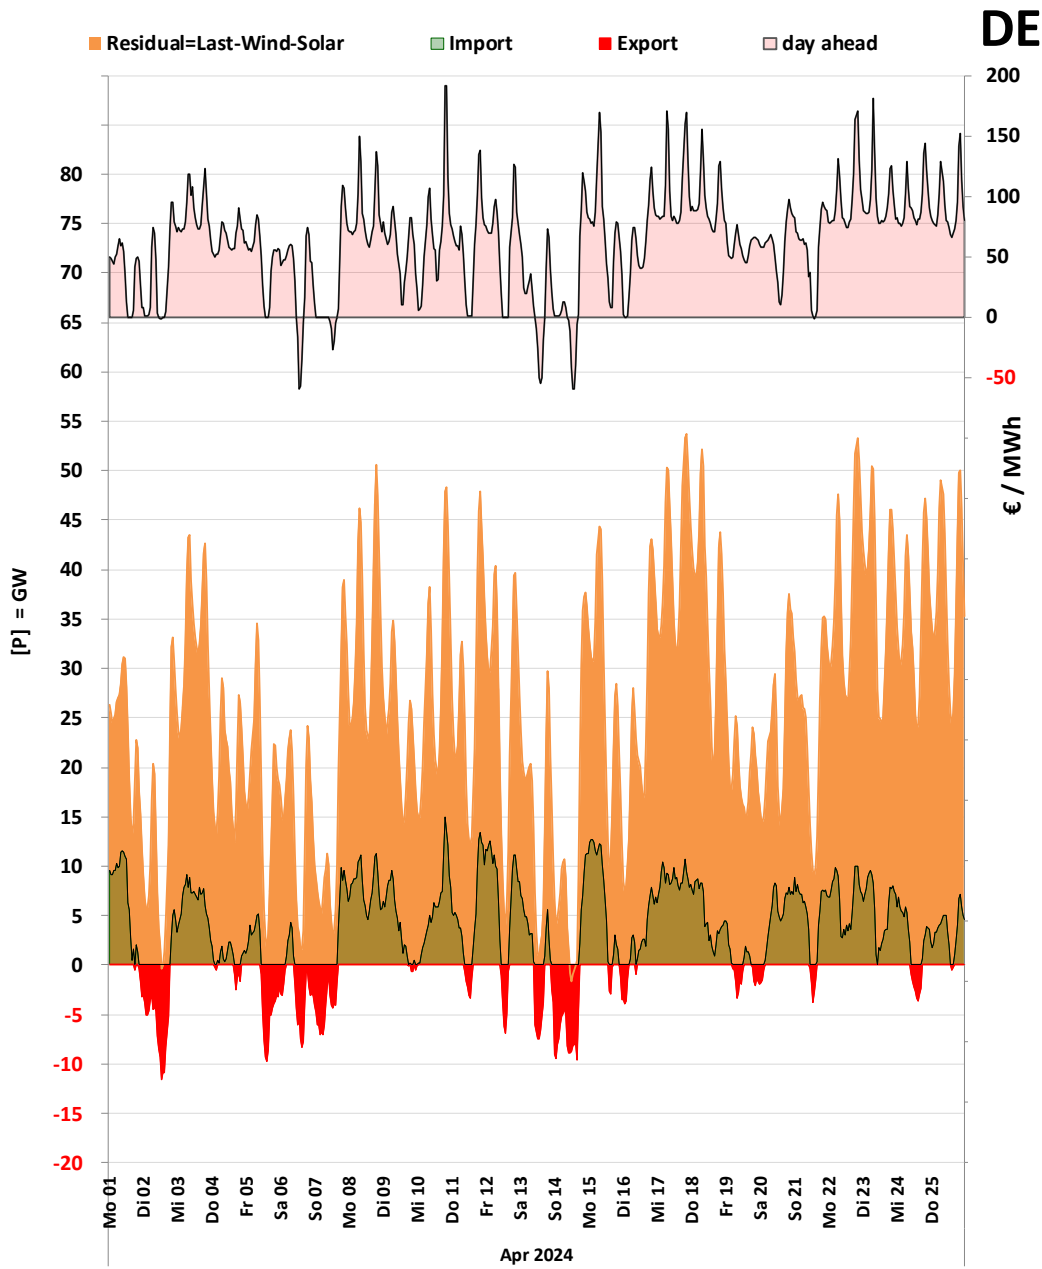

Datenquelle: Entso-e Actual generation per production type

Auflösung: Stundenwerte

Darstellung: Rolf Schuster Vernunftkraft

Datenquelle: Entso-e Actual generation per production type

Darstellung: Rolf Schuster Vernunftkraft

Datenquelle: Entso-e Actual generation per production type

Darstellung: Rolf Schuster Vernunftkraft

Datenquelle: Entso-e Actual generation per production type

Darstellung: Rolf Schuster Vernunftkraft

Datenquelle: Entso-e Actual generation per production type

Darstellung: Rolf Schuster Vernunftkraft

11Datenquelle: Entso-e Actual generation per production type

Darstellung: Rolf Schuster Vernunftkraft

Datenquelle: Entso-e Actual generation per production type

Darstellung: Rolf Schuster Vernunftkraft