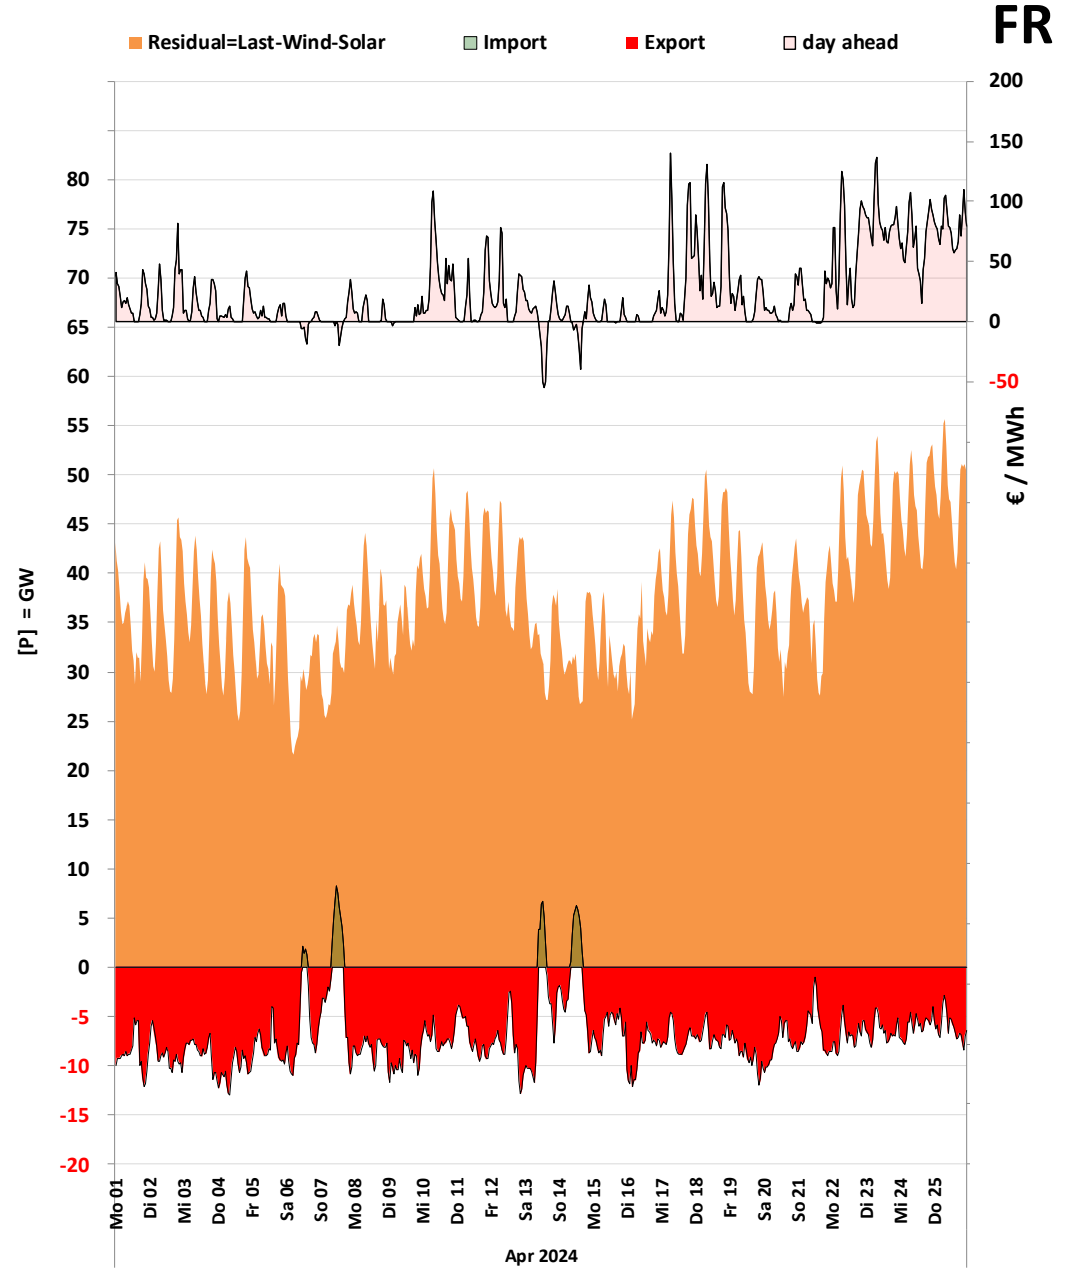

Datenquelle: Entso-e Actual generation per production type

Auflösung: Stundenwerte

Darstellung: Rolf Schuster Vernunftkraft

Datenquelle: Entso-e Actual generation per production type

Darstellung: Rolf Schuster Vernunftkraft

Datenquelle: Entso-e Actual generation per production type

Darstellung: Rolf Schuster Vernunftkraft

Datenquelle: Entso-e Actual generation per production type

Darstellung: Rolf Schuster Vernunftkraft

Datenquelle: Entso-e Actual generation per production type

Darstellung: Rolf Schuster Vernunftkraft

11Datenquelle: Entso-e Actual generation per production type

Darstellung: Rolf Schuster Vernunftkraft

Datenquelle: Entso-e Actual generation per production type

Darstellung: Rolf Schuster Vernunftkraft