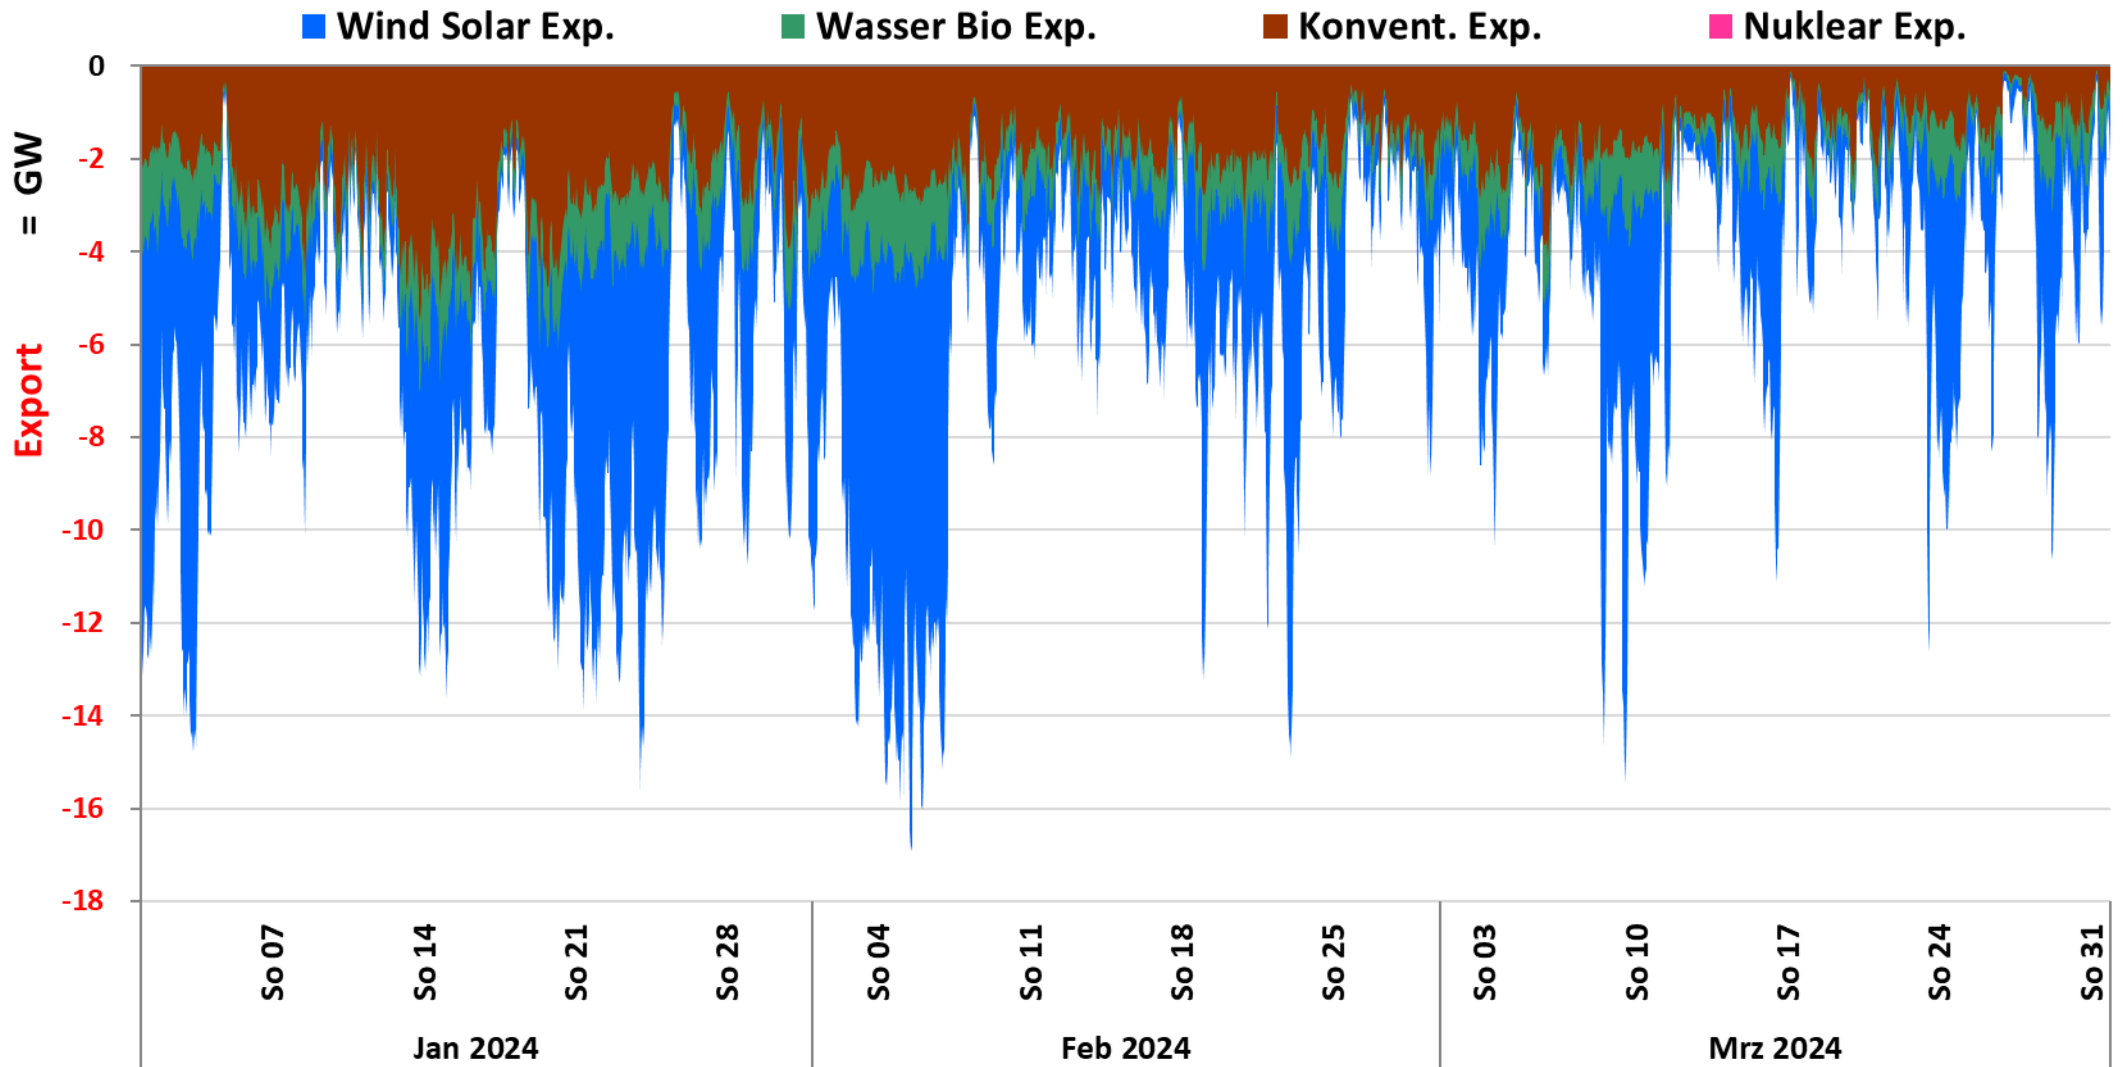

Darstellung: Rolf Schuster

Hhfg

Deutschland Import aus AT; BE; CH; CZ; DK; FR; NL; NO ; PL; SE

Datenquelle: Entso-e

Auflösung: Stundenwerte

Darstellung: Rolf Schuster

Deutschland Export nach AT; BE; CH; CZ; DK; FR; NL; NO ; PL; SE

Datenquelle: Entso-e

Auflösung: Stundenwerte

Darstellung: Rolf Schuster

Saldo = Import - Export Deutschland Jan. - Mrz. 2024

Datenquelle: Entso-e

Darstellung: Rolf Schuster **Vernunftkraft**

physikalische Lastflüsse Import und Export Deutschland ■ Import ■ Export — Saldo