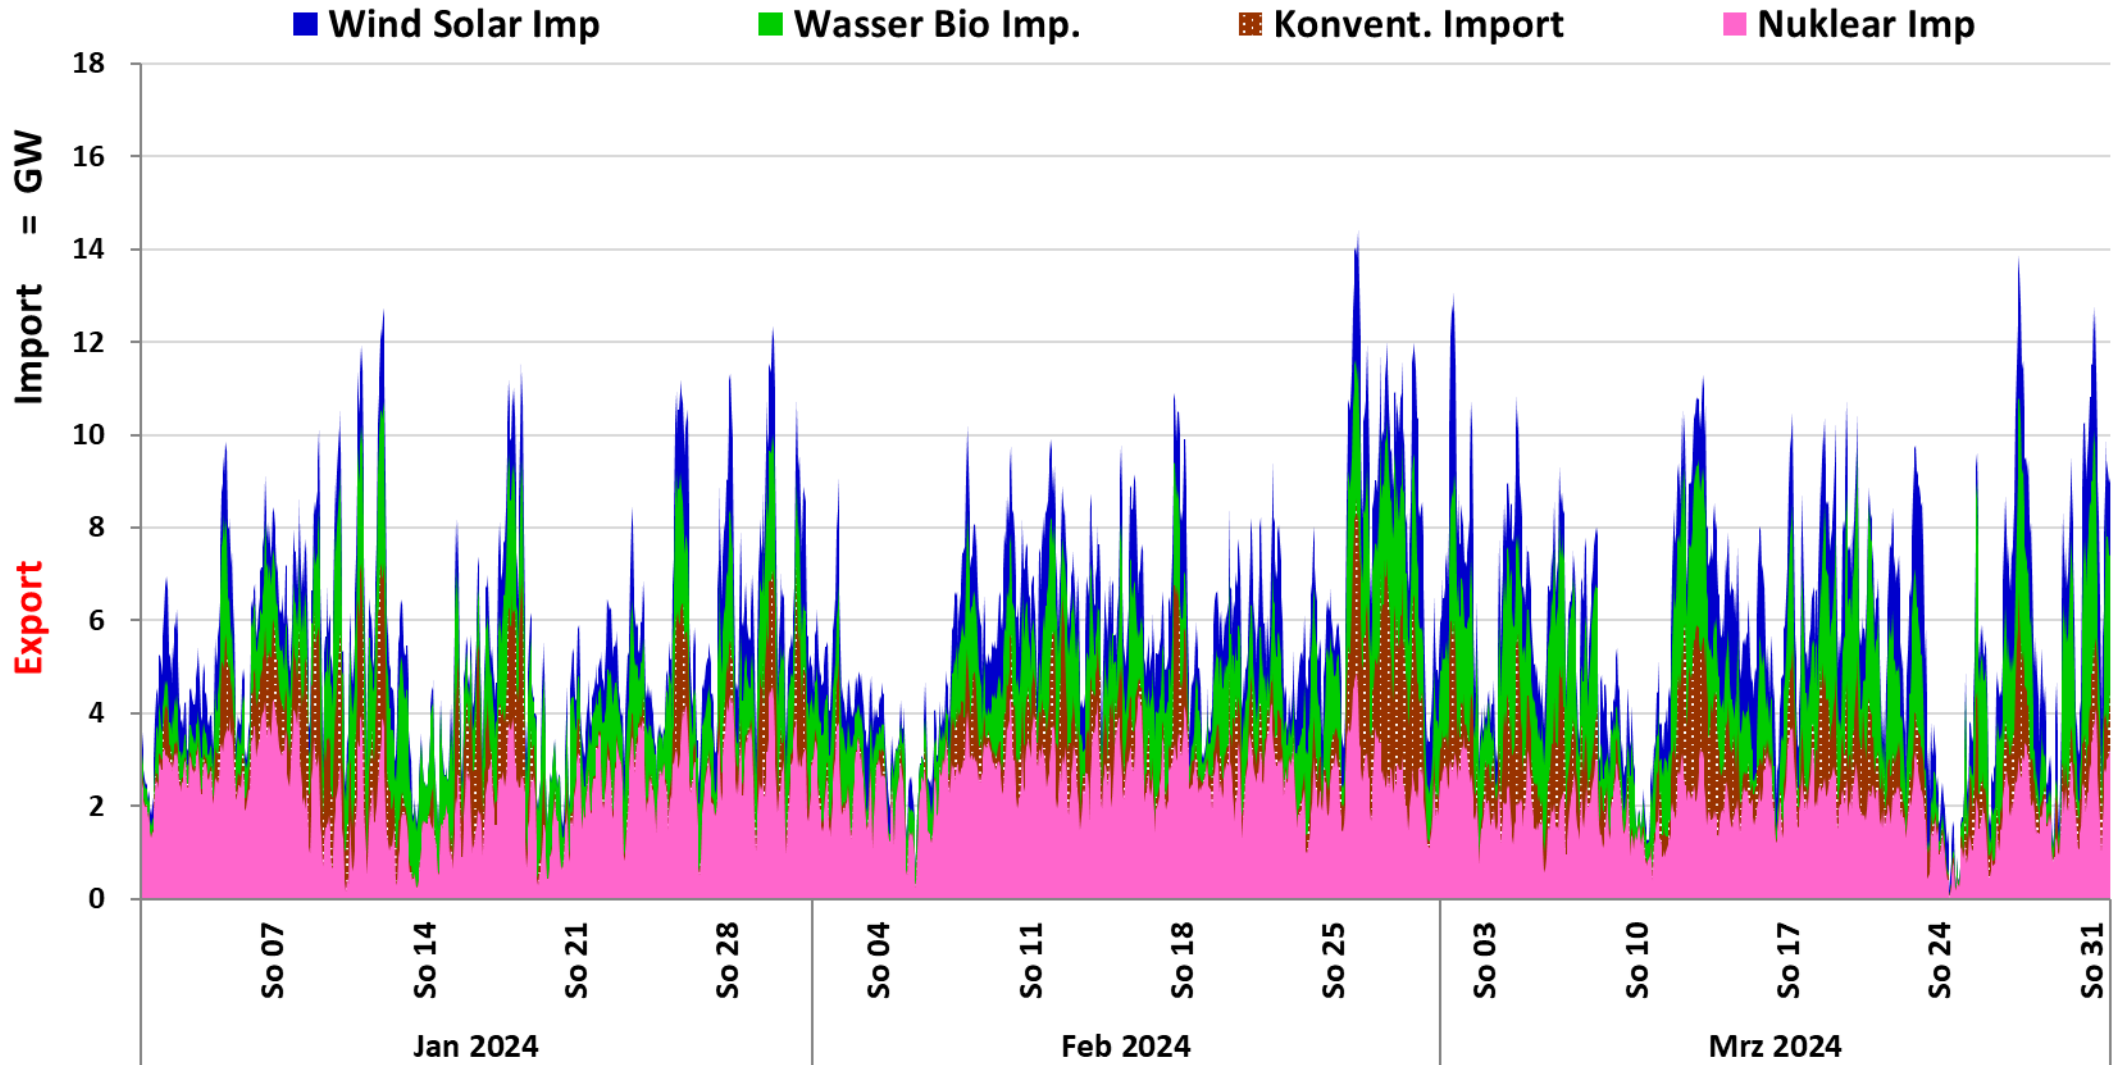

Summe Im/Export Deutschland

Datenquelle: Entso-e

Auflösung: Stundenwerte

Darstellung: Rolf Schuster

Vernunftkraft

Deutschland Import/Export aus AT; BE; CH; CZ; DK; FR; NL; NO; PL; SE

Datenquelle: Entso-e

Auflösung: Stundenwerte

Darstellung: Rolf Schuster

Hhfg

Deutschland Import aus AT; BE; CH; CZ; DK; FR; NL; NO ; PL; SE

Datenquelle: Entso-e

Auflösung: Stundenwerte

Darstellung: Rolf Schuster

Deutschland Export nach AT; BE; CH; CZ; DK; FR; NL; NO ; PL; SE

Datenquelle: Entso-e

Auflösung: Stundenwerte

Darstellung: Rolf Schuster

Saldo = Import - Export Deutschland Jan. - Mrz. 2024

Datenquelle: Entso-e

Darstellung: Rolf Schuster **Vernunftkraft**

physikalische Lastflüsse Import und Export Deutschland ■ Import ■ Export — Saldo