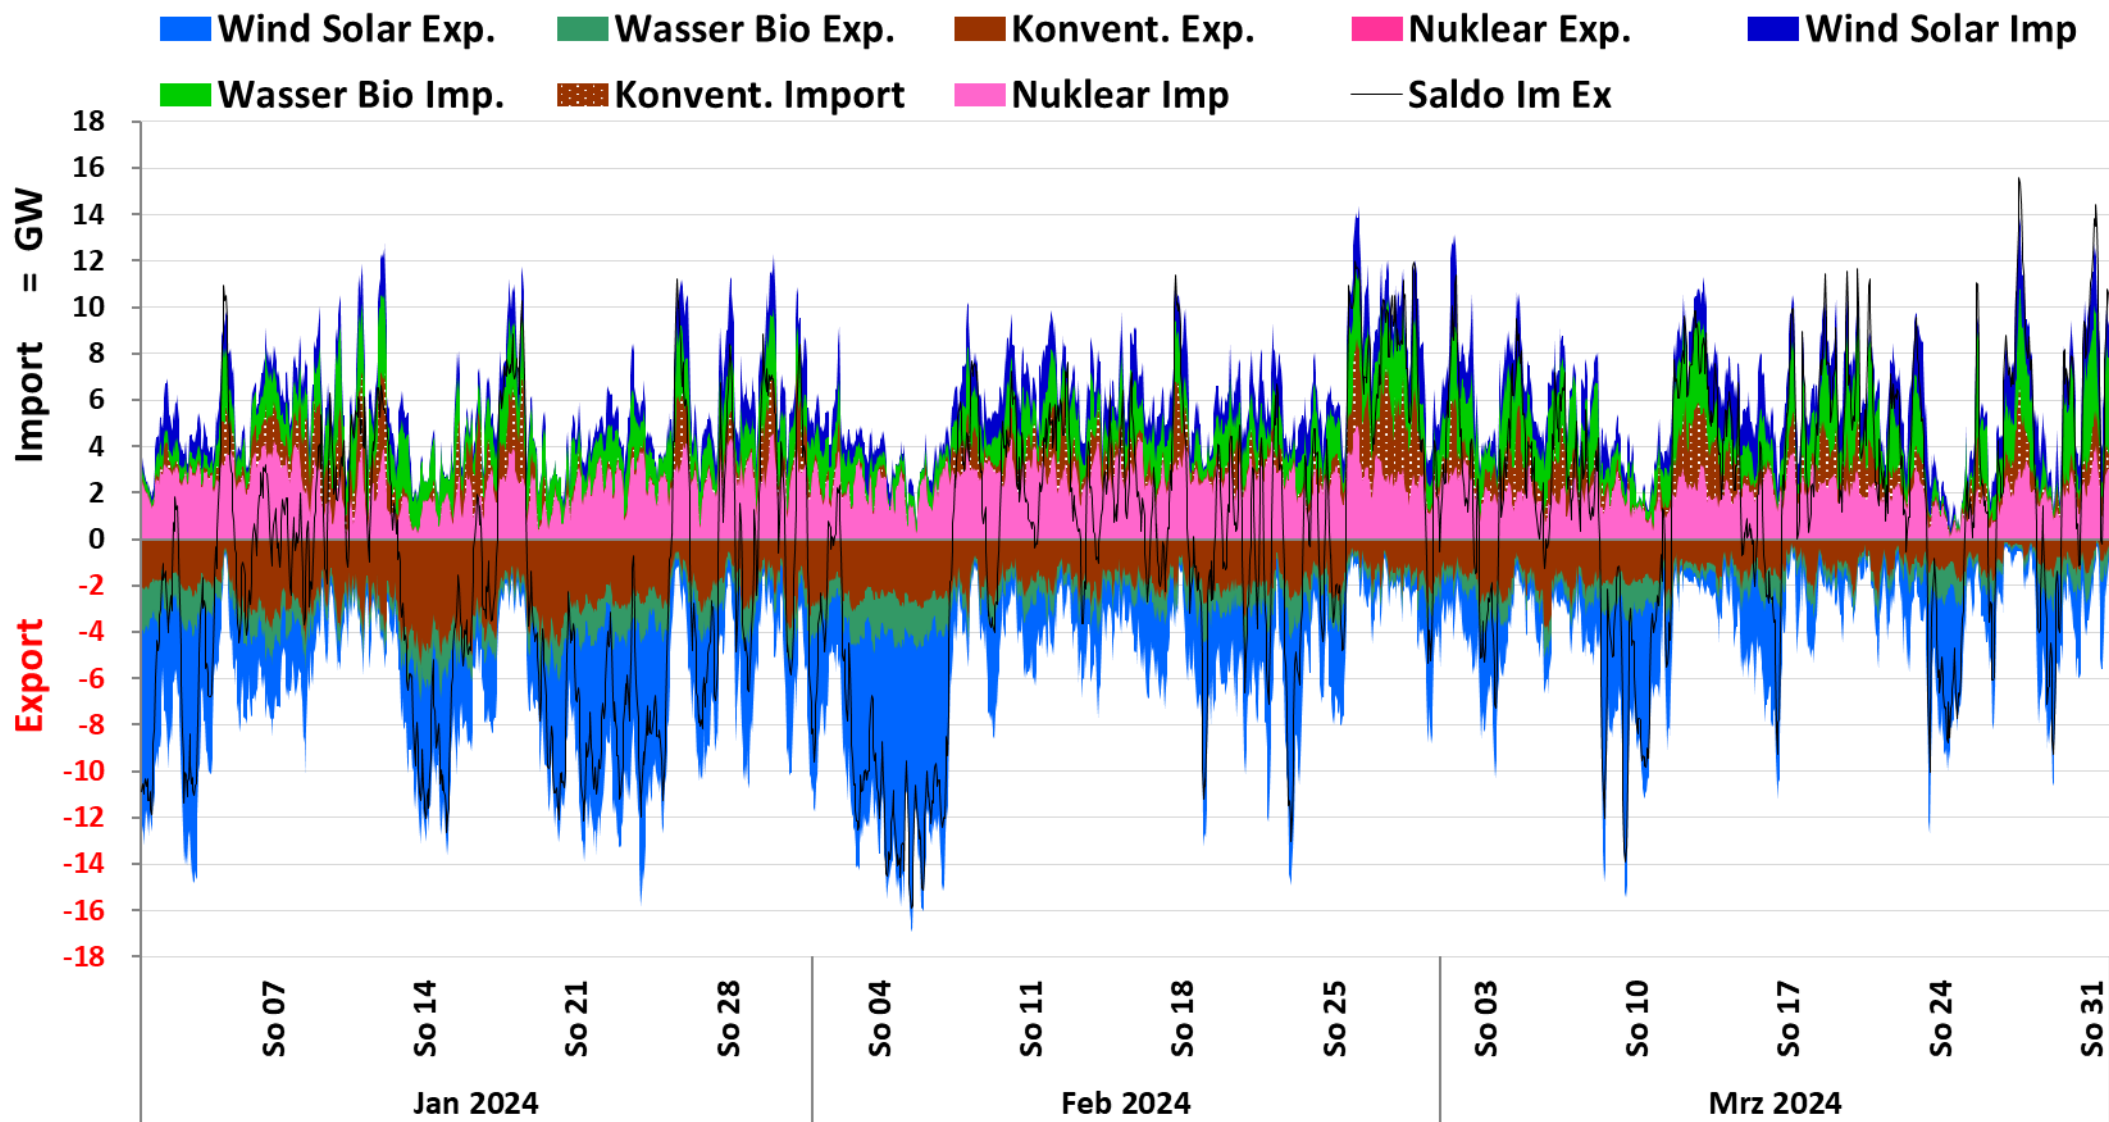

Summe Im/Export Deutschland

Datenquelle: Entso-e

Auflösung: Stundenwerte

Darstellung: Rolf Schuster

Vernunftkraft

Deutschland Import/Export aus AT; BE; CH; CZ; DK; FR; NL; NO; PL; SE

Datenquelle: Entso-e

Auflösung: Stundenwerte

Darstellung: Rolf Schuster

Hhfg

Deutschland Import aus AT; BE; CH; CZ; DK; FR; NL; NO ; PL; SE

Datenquelle: Entso-e

Auflösung: Stundenwerte

Darstellung: Rolf Schuster

Deutschland Export nach AT; BE; CH; CZ; DK; FR; NL; NO ; PL; SE

Datenquelle: Entso-e

Auflösung: Stundenwerte

Darstellung: Rolf Schuster

Saldo = Import - Export Deutschland Jan. - Mrz. 2024

Datenquelle: Entso-e

Darstellung: Rolf Schuster **Vernunftkraft**

physikalische Lastflüsse Import und Export Deutschland ■ Import ■ Export — Saldo