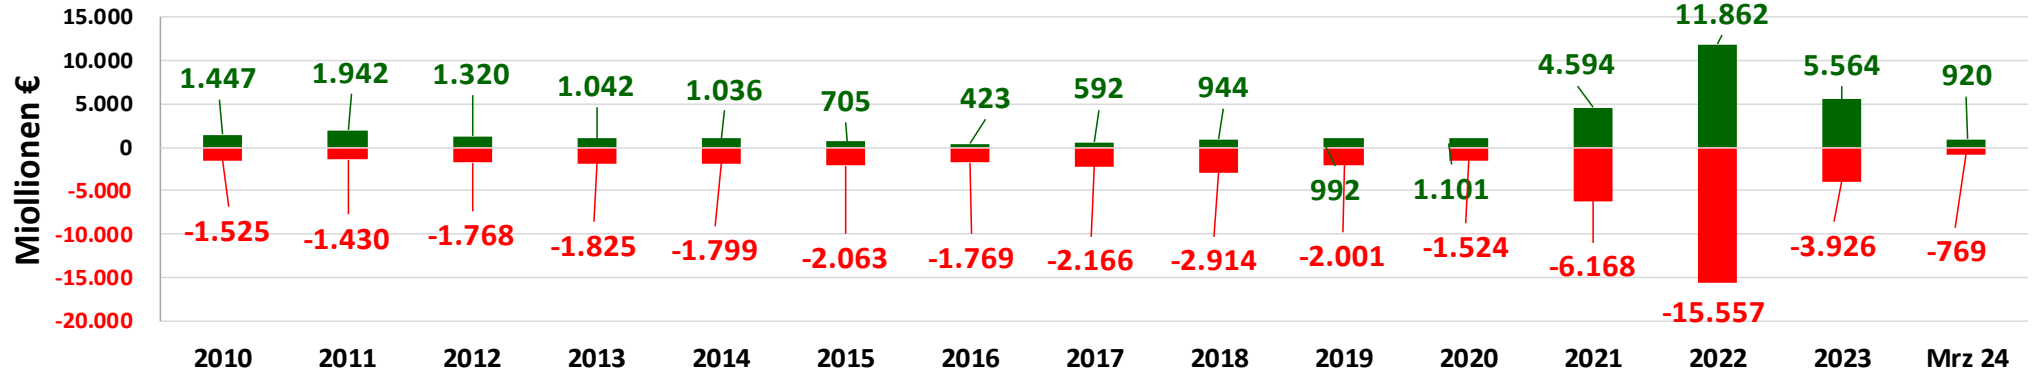

Wert des Import und Export Deutschland ■ Wert Import Mio € ■ Wert Export Mio €