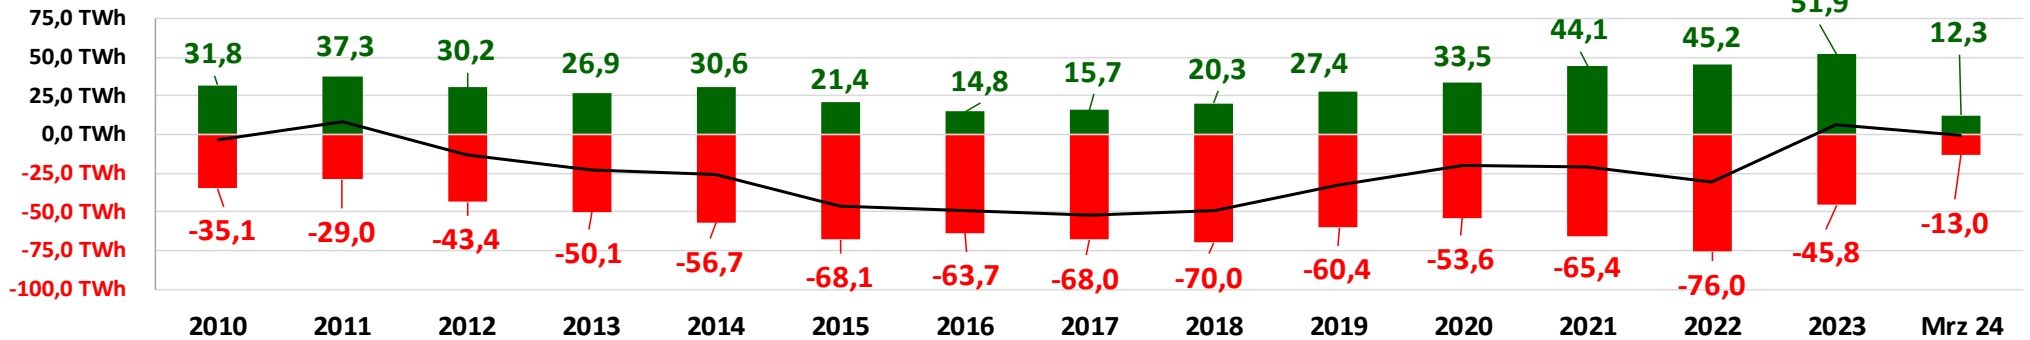

Darstellung: Rolf Schuster

Hhfg

Deutschland Import aus AT; BE; CH; CZ; DK; FR; NL; NO ; PL; SE

Datenquelle: Entso-e

Auflösung: Stundenwerte

Darstellung: Rolf Schuster

Deutschland Export nach AT; BE; CH; CZ; DK; FR; NL; NO ; PL; SE

Datenquelle: Entso-e

Auflösung: Stundenwerte

Darstellung: Rolf Schuster

Saldo = Import - Export Deutschland Jan. - Mrz. 2024

Datenquelle: Entso-e

Darstellung: Rolf Schuster **Vernunftkraft**

physikalische Lastflüsse Import und Export Deutschland ■ Import ■ Export — Saldo