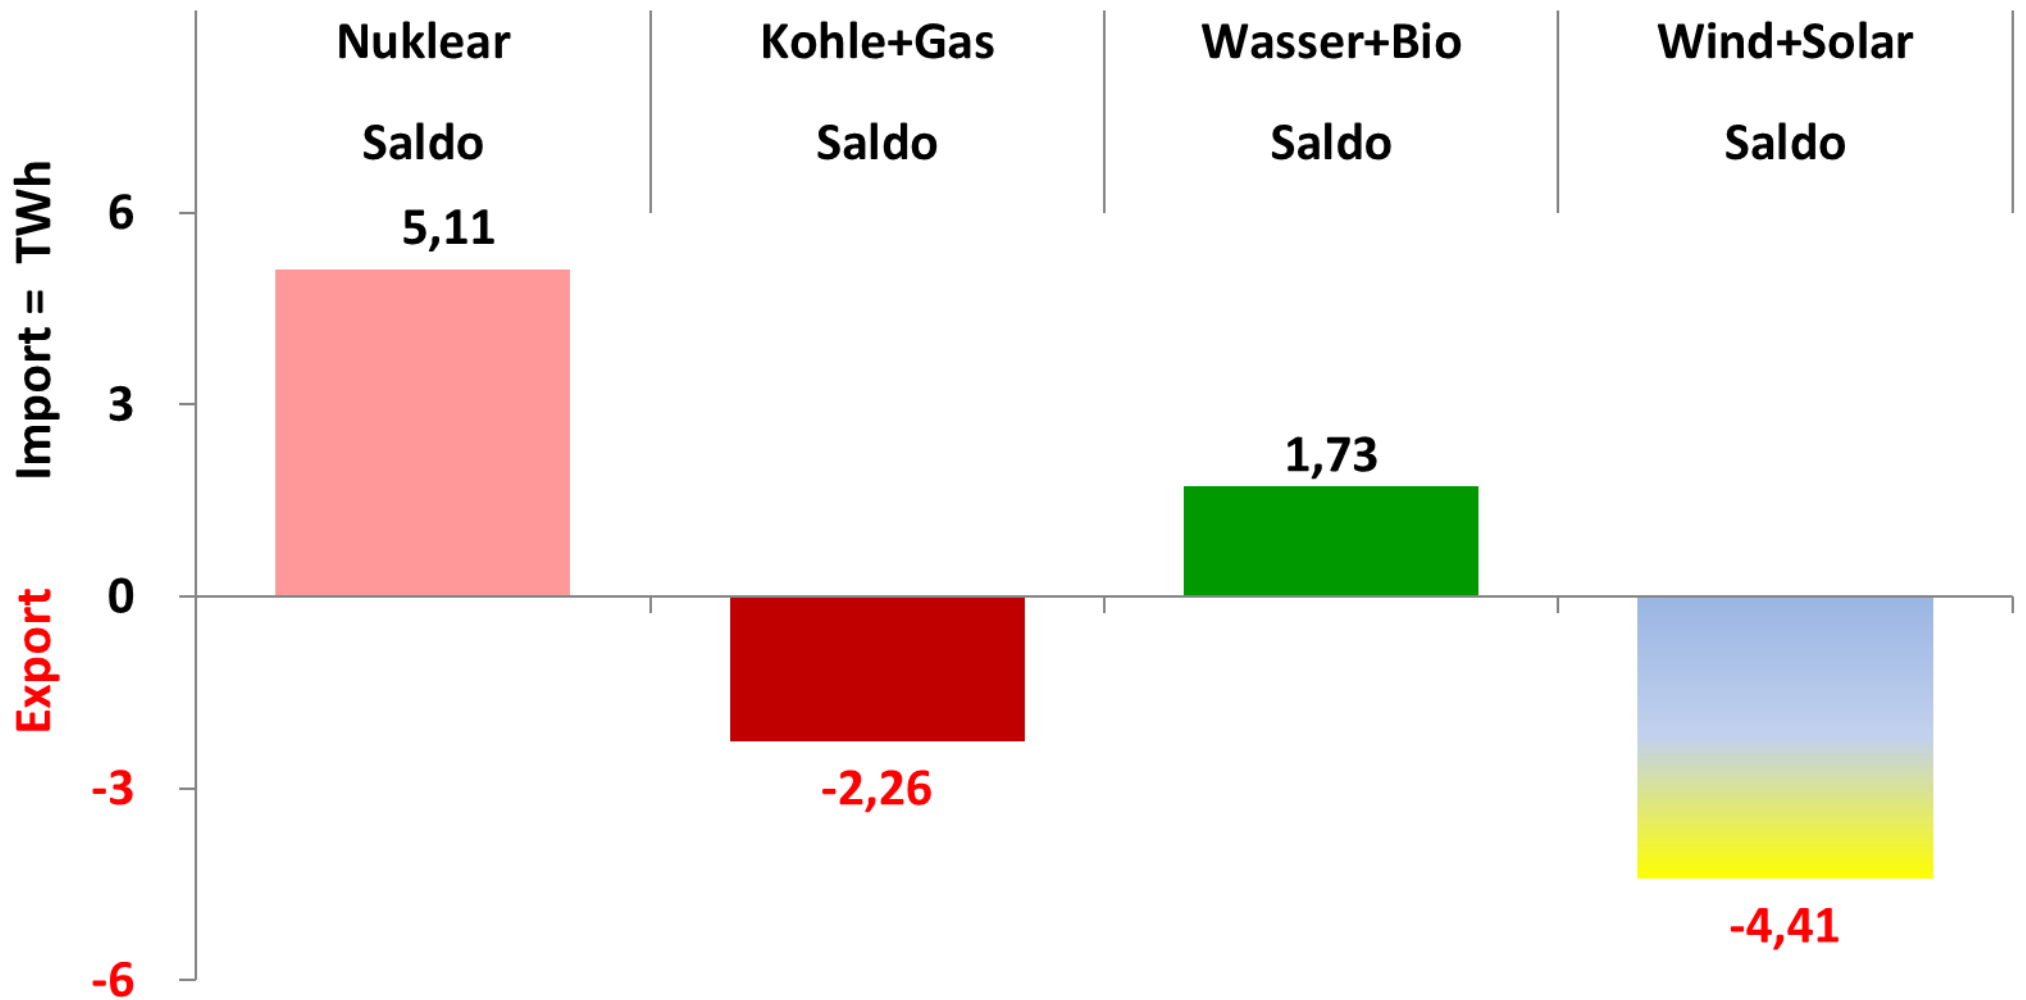

Darstellung: Rolf Schuster

Hhfg

Deutschland Import aus AT; BE; CH; CZ; DK; FR; NL; NO ; PL; SE

Datenquelle: Entso-e

Auflösung: Stundenwerte

Darstellung: Rolf Schuster

Deutschland Export nach AT; BE; CH; CZ; DK; FR; NL; NO ; PL; SE

Datenquelle: Entso-e

Auflösung: Stundenwerte

Darstellung: Rolf Schuster

Saldo = Import - Export Deutschland Jan. - Mrz. 2024

Datenquelle: Entso-e

Darstellung: Rolf Schuster **Vernunftkraft**

physikalische Lastflüsse Import und Export Deutschland ■ Import ■ Export — Saldo