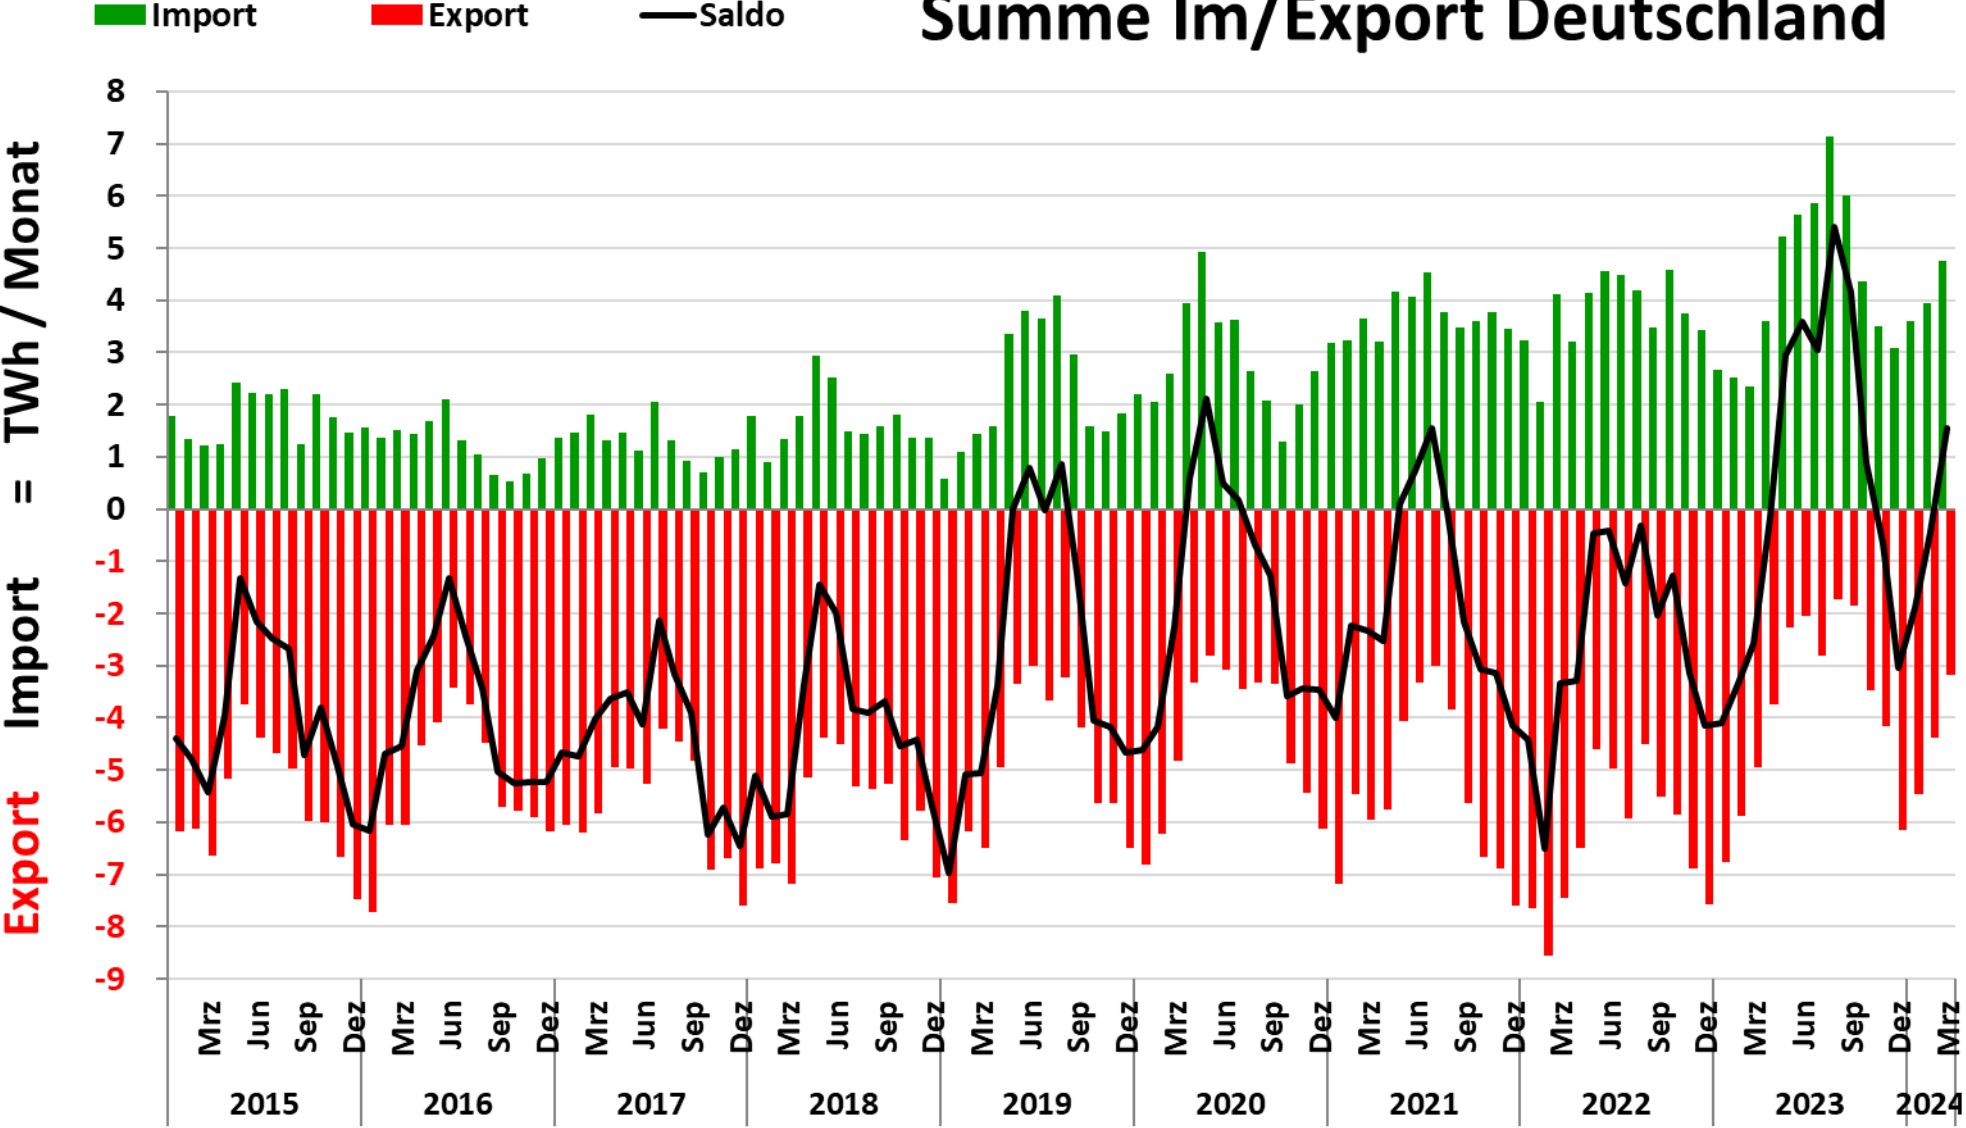

Summe Im/Export Deutschland

Datenquelle: Entso-e

Auflösung: Stundenwerte

Darstellung: Rolf Schuster

Vernunftkraft

Deutschland Import/Export aus AT; BE; CH; CZ; DK; FR; NL; NO; PL; SE

Datenquelle: Entso-e

Auflösung: Stundenwerte

Darstellung: Rolf Schuster

Hhfg

Deutschland Import aus AT; BE; CH; CZ; DK; FR; NL; NO ; PL; SE

Datenquelle: Entso-e

Auflösung: Stundenwerte

Darstellung: Rolf Schuster

Deutschland Export nach AT; BE; CH; CZ; DK; FR; NL; NO ; PL; SE

Datenquelle: Entso-e

Auflösung: Stundenwerte

Darstellung: Rolf Schuster

Saldo = Import - Export Deutschland Jan. - Mrz. 2024

Datenquelle: Entso-e

Darstellung: Rolf Schuster **Vernunftkraft**

physikalische Lastflüsse Import und Export Deutschland ■ Import ■ Export — Saldo