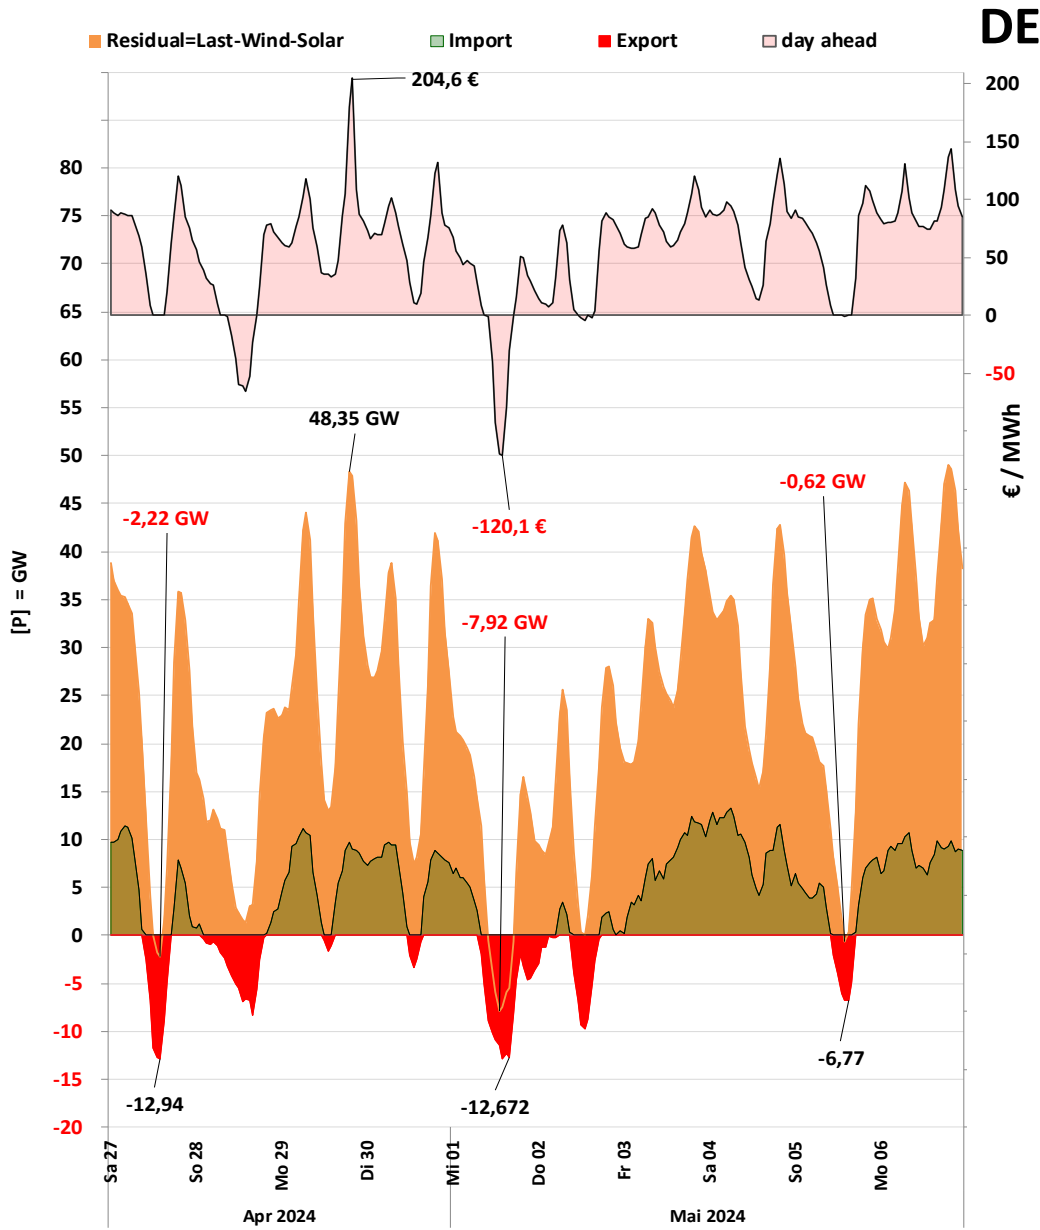

Datenquelle: Entso-e Actual generation per production type

Darstellung: Rolf Schuster Vernunftkraft

Datenquelle: Entso-e Actual generation per production type

Darstellung: Rolf Schuster Vernunftkraft

Datenquelle: Entso-e Actual generation per production type

Darstellung: Rolf Schuster Vernunftkraft

Datenquelle: Entso-e Actual generation per production type

Darstellung: Rolf Schuster Vernunftkraft

—day head FR

—Day ahead DE

Datenquelle: Entso-e Day-ahead Prices

Darstellung: Rolf Schuster **Vernunftkraft**

—day head FR

—Day ahead DE

Datenquelle: Entso-e Day-ahead Prices

Darstellung: Rolf Schuster **Vernunftkraft**