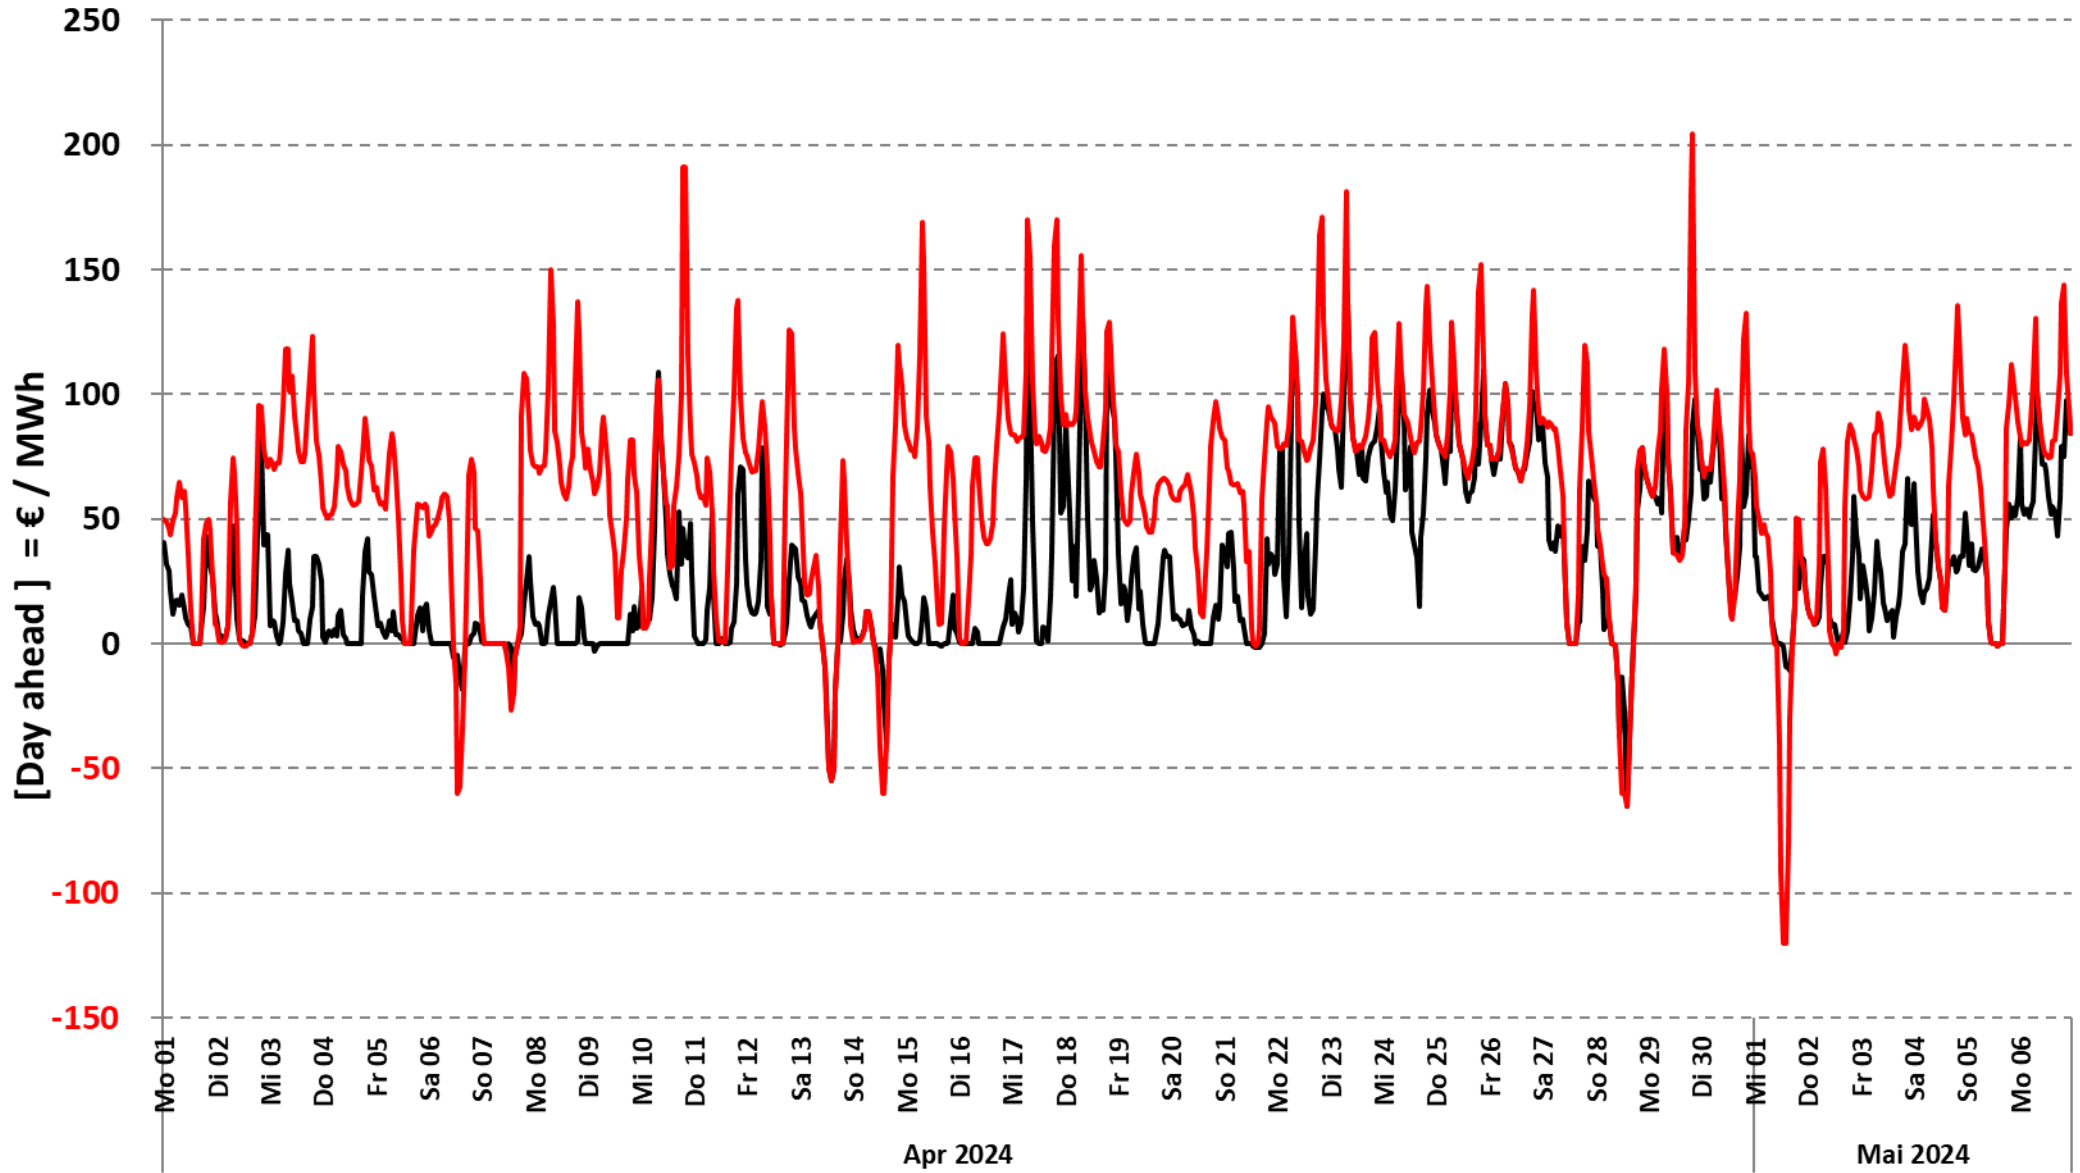

Datenquelle: Entso-e Actual generation per production type

Darstellung: Rolf Schuster Vernunftkraft

Datenquelle: Entso-e Actual generation per production type

Darstellung: Rolf Schuster Vernunftkraft

Datenquelle: Entso-e Actual generation per production type

Darstellung: Rolf Schuster Vernunftkraft

Datenquelle: Entso-e Actual generation per production type

Darstellung: Rolf Schuster Vernunftkraft

—day head FR

—Day ahead DE

Datenquelle: Entso-e Day-ahead Prices

Darstellung: Rolf Schuster **Vernunftkraft**

—day head FR

—Day ahead DE

Datenquelle: Entso-e Day-ahead Prices

Darstellung: Rolf Schuster **Vernunftkraft**