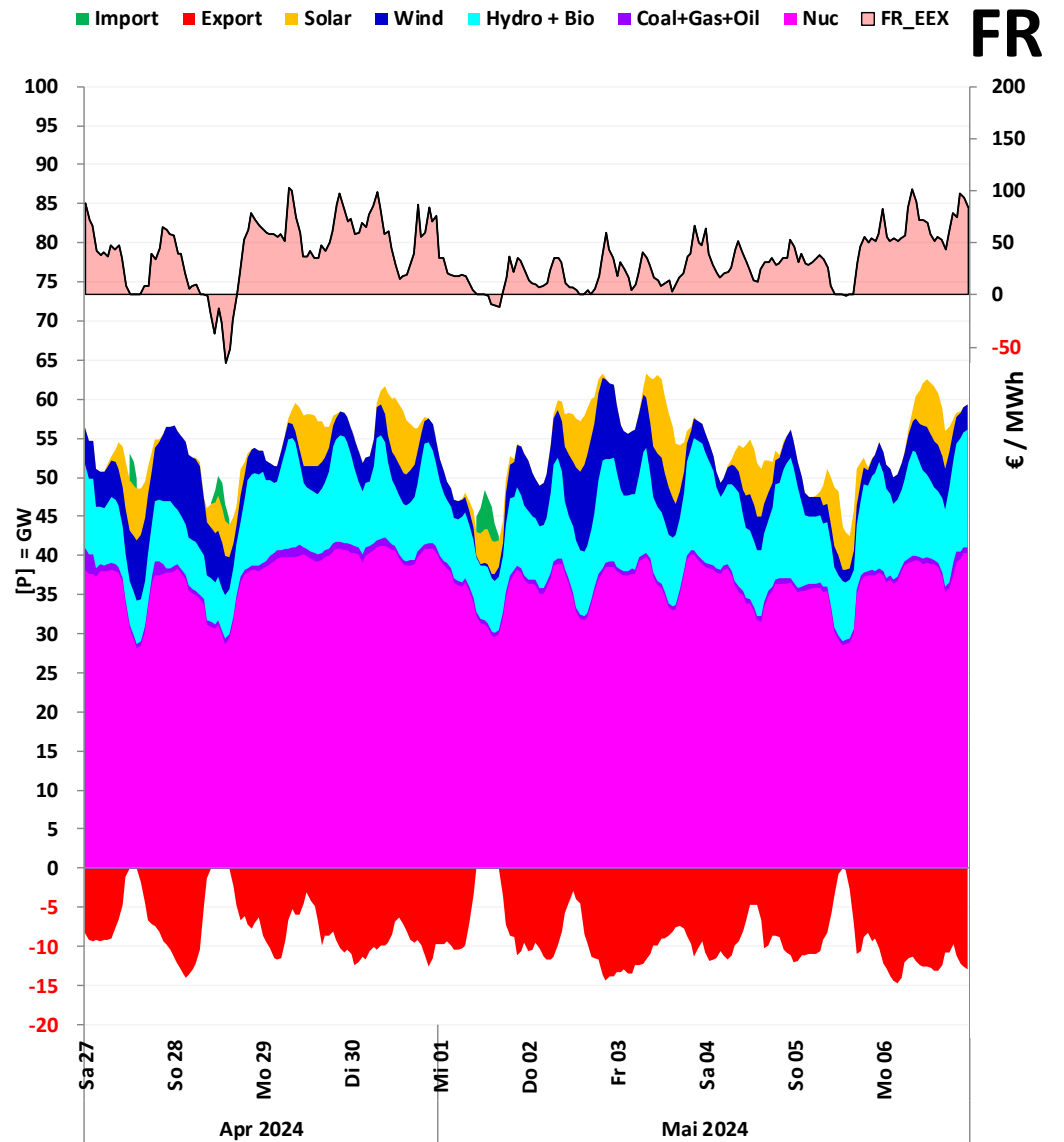

Datenquelle: Entso-e Actual generation per production type

Darstellung: Rolf Schuster Vernunftkraft

Datenquelle: Entso-e Actual generation per production type

Darstellung: Rolf Schuster Vernunftkraft

Datenquelle: Entso-e Actual generation per production type

Darstellung: Rolf Schuster Vernunftkraft

Datenquelle: Entso-e Actual generation per production type

Darstellung: Rolf Schuster Vernunftkraft

—day head FR

—Day ahead DE

Datenquelle: Entso-e Day-ahead Prices

Darstellung: Rolf Schuster **Vernunftkraft**

—day head FR

—Day ahead DE

Datenquelle: Entso-e Day-ahead Prices

Darstellung: Rolf Schuster **Vernunftkraft**