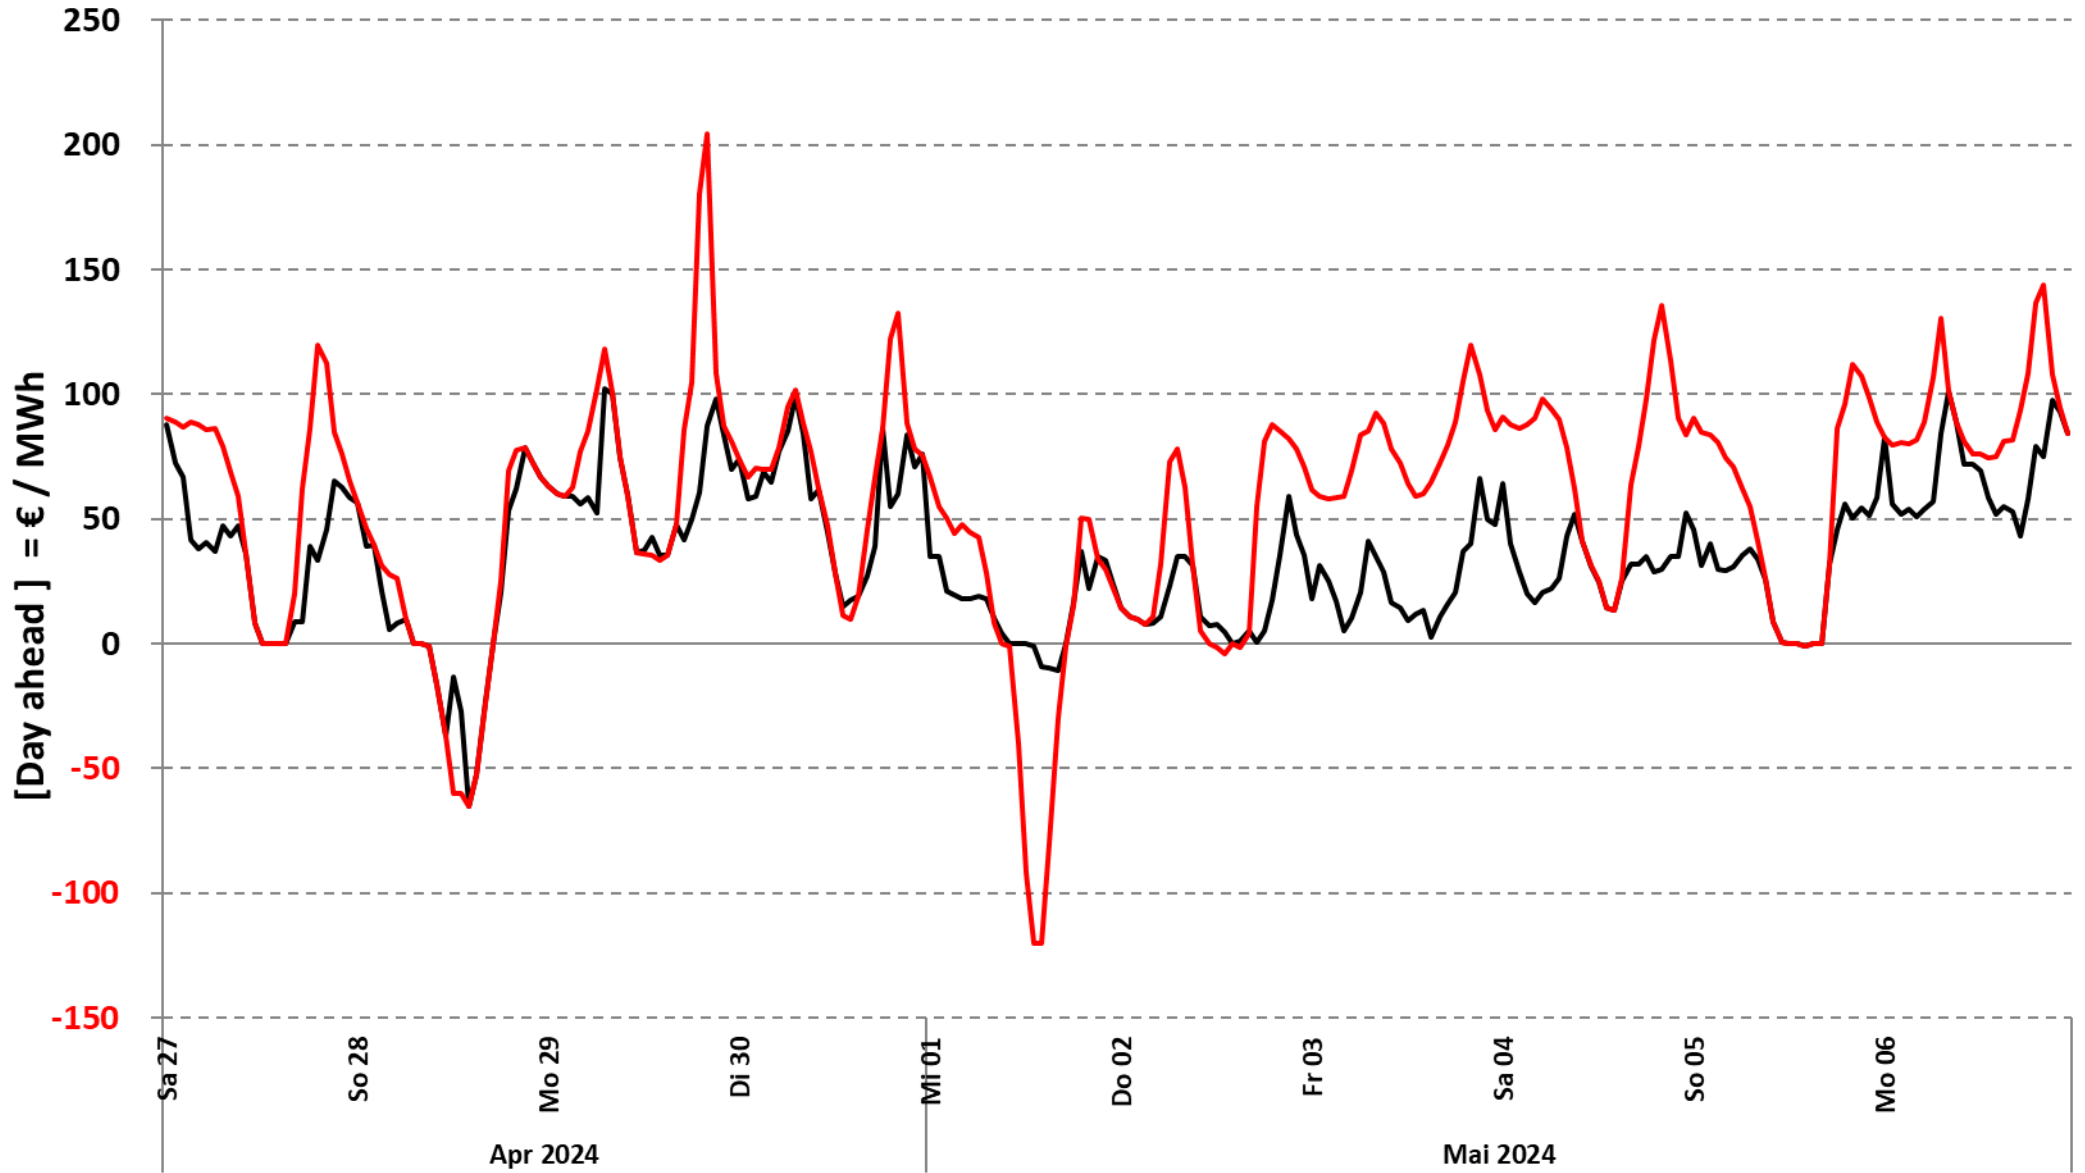

Datenquelle: Entso-e Actual generation per production type

Darstellung: Rolf Schuster Vernunftkraft

Datenquelle: Entso-e Actual generation per production type

Darstellung: Rolf Schuster Vernunftkraft

Datenquelle: Entso-e Actual generation per production type

Darstellung: Rolf Schuster Vernunftkraft

Datenquelle: Entso-e Actual generation per production type

Darstellung: Rolf Schuster Vernunftkraft

—day head FR

—Day ahead DE

Datenquelle: Entso-e Day-ahead Prices

Darstellung: Rolf Schuster **Vernunftkraft**

—day head FR

—Day ahead DE

Datenquelle: Entso-e Day-ahead Prices

Darstellung: Rolf Schuster **Vernunftkraft**