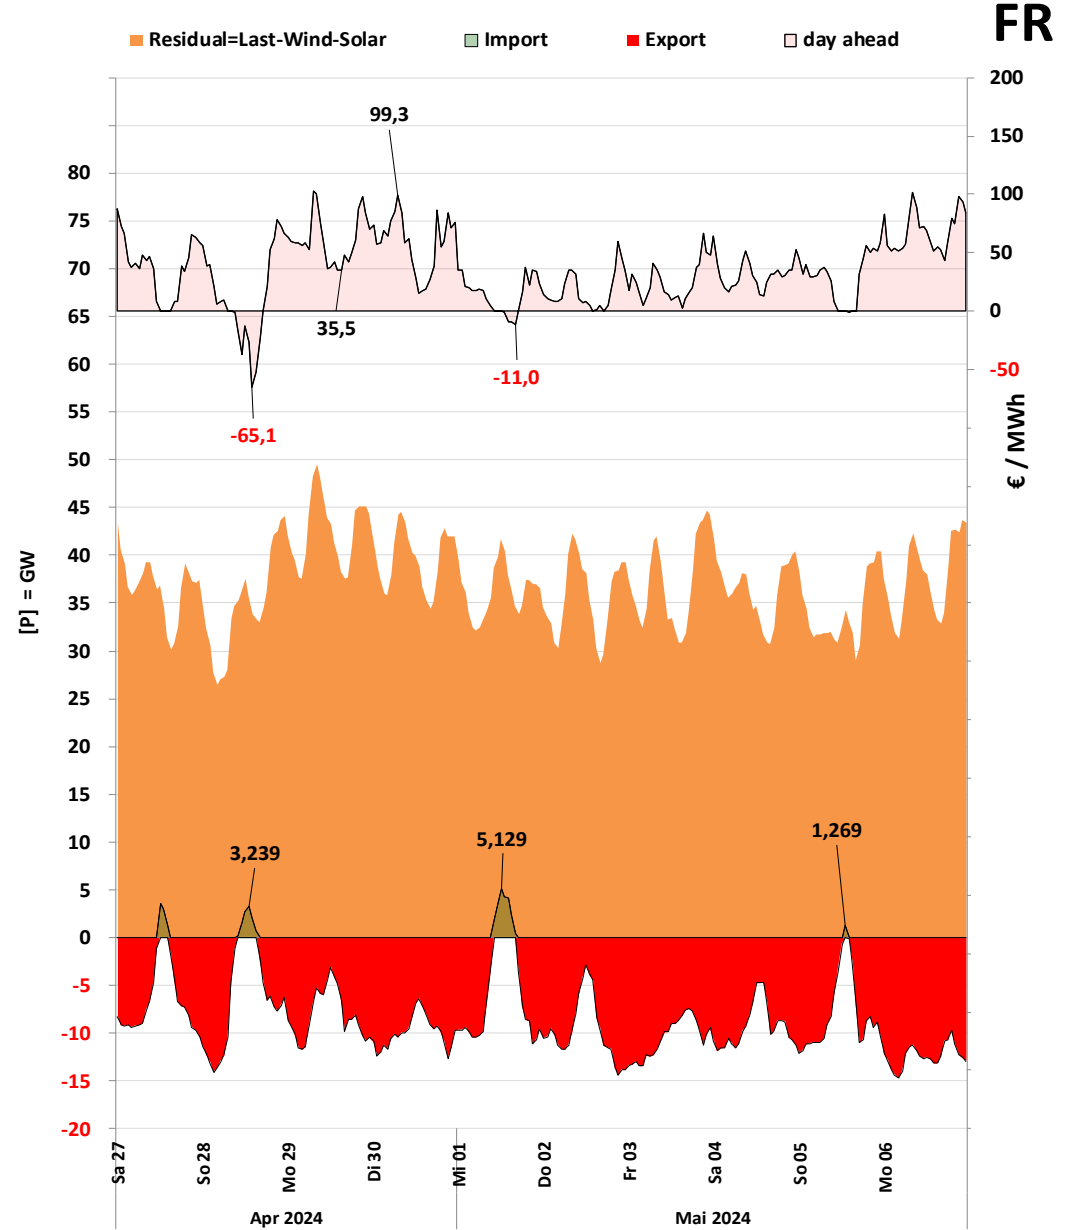

Datenquelle: Entso-e Actual generation per production type

Darstellung: Rolf Schuster Vernunftkraft

Datenquelle: Entso-e Actual generation per production type

Darstellung: Rolf Schuster Vernunftkraft

Datenquelle: Entso-e Actual generation per production type

Darstellung: Rolf Schuster Vernunftkraft

Datenquelle: Entso-e Actual generation per production type

Darstellung: Rolf Schuster Vernunftkraft

—day head FR

—Day ahead DE

Datenquelle: Entso-e Day-ahead Prices

Darstellung: Rolf Schuster **Vernunftkraft**

—day head FR

—Day ahead DE

Datenquelle: Entso-e Day-ahead Prices

Darstellung: Rolf Schuster **Vernunftkraft**